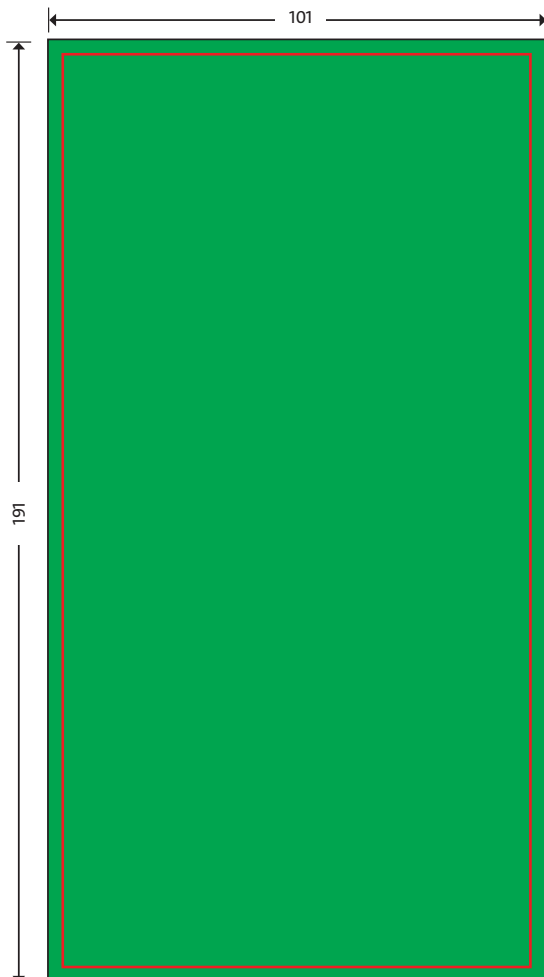

Bitte stellen Sie uns ein PDF/X-4 zur Verfügung!

terminic®

terminic GmbH
Europaallee 15 · D-28309 Bremen
Telefon 04 21 / 8714 50 · Fax 04 21 / 8714 555
E-Mail (Datenversand): studio@terminic.eu
E-Mail: info@terminic.eu · www.terminic.eu