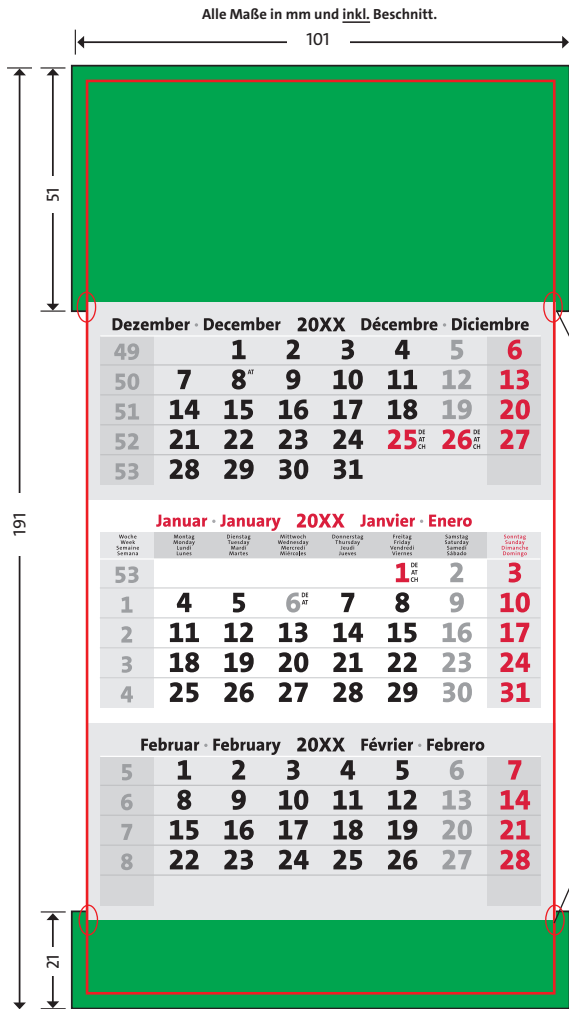

Vorderseite

Tischplaner 3-Monate

Kalendergröße aufgestellt ca. 95 x 182 mm

Maße für die Datenerstellung = schwarze Linie bei vollflächiger Werbung:

Titel	Netto-Werbefläche mit Beschnitt	95 x 45 mm 101 x 51 mm
Werbeleiste	Netto-Werbefläche mit Beschnitt	95 x 15 mm 101 x 21 mm
Rückseite (vollflächig)	Netto-Werbefläche mit Beschnitt	95 x 185 mm 101 x 191 mm

Um Blitzer zu vermeiden werden 3 mm der Werbeflächen vom Kalendarium abgedeckt/überlappt.

Aussparung unter dem Kalenderblock: 95 x 119 mm
Kalenderblock: 95 x 125 mm

Texte und Logos sollten mindestens 2mm vom Rand entfernt sein.