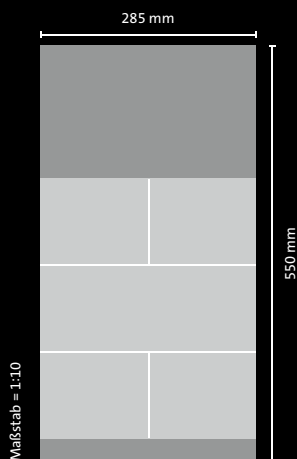

! Mindestauflage: 200 Stück

MASSE & GEWICHTE

Gesamtgröße:	285 × 550 mm
Titelbild:	285 × 175 mm
Werbeleiste:	285 × 30 mm
Kalenderblock:	285 × 346 mm
Versandfertig gefaltet:	285 × 215 mm
Einzelgewicht:	ca. 155 g
mit Papptasche:	ca. 225 g

POSTTARIF

portogünstiges B4-Format

KALENDARIUM

DE/3 Cinco (DE-ENG-FR)
mit Feiertagen DE

LOCHSTANZUNG

Aufhängung mit Lochstanzung.

EINZELVERPACKUNG (optional)

Papptaschen B4-Format
353 × 250 × 8 mm

DATUMSWEISER

Die stabile, hochwertige Tagesmarkierung auf einer transparenten Trägerfolie ist komplett montiert – ohne Mehrpreis.