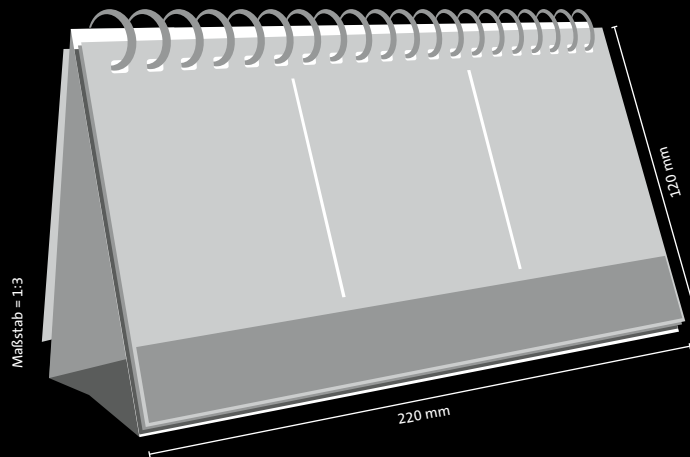

Zeltkalender *FOCUS*

Der Zeltkalender *Focus* mit 3-Monatsansicht wird mit hochwertigem Kartoneinband und Dispersionslack gefertigt, mit Kalendarium in Schwarz/Rot oder Schwarz/Blau und Wire-O-Bindung (wahlweise Weiß, Schwarz, Silber). Beste Druckqualität, sorgfältige Verarbeitung, intelligente Datenanordnung und ein angenehm griffiges Material werden Sie beeindrucken.

AUSSTATTUNG

- Format: 220 x 120 mm
- Gewicht: ca. 150 g
  mit Wellpappschachtel: ca. 204 g
- 1 Kartonaufsteller aus stabilem 500 g/m² Karton in FSC®-Qualität, individuell bedruckbar
- 1 Vorblatt 2-seitig, individuell bedruckbar
- 12 Blätter Vorderseite Kalendarium à 3 Monate mit integrierter Werbefläche 220 x 30 mm
- Rückseite der Kalendarien vollflächig individuell bedruckbar
- Kalendarien auf hochweißem Spezialkarton 300 g/m² in zertifizierter FSC®-Qualität
- Ihr Werbedruck: 4c-Skala in PSO-Qualität

! Mindestauflage: 500 Stück