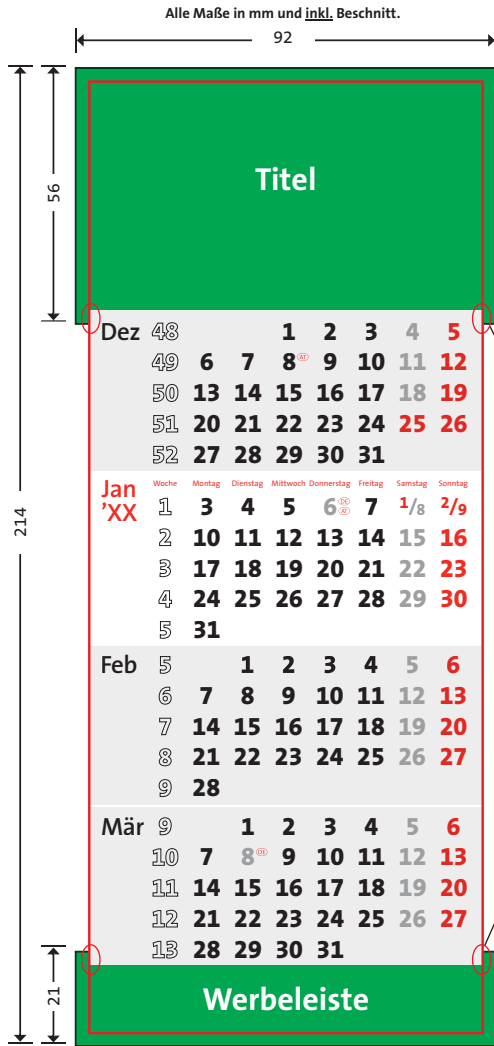

Vorderseite

# Tischplaner Quadro

Kalendergröße aufgestellt ca. 86 x 208 mm

Maße für die Datenerstellung = schwarze Linie bei vollflächiger Werbung:

Titel	Netto-Werbefläche mit Beschnitt	86 x 50 mm 92 x 56 mm
Werbeleiste	Netto-Werbefläche mit Beschnitt	86 x 15 mm 92 x 21 mm
Rückseite (vollflächig)	Netto-Werbefläche mit Beschnitt	86 x 198 mm 92 x 204 mm

Um Blitzer zu vermeiden werden 3 mm der Werbeflächen vom Kalendarium abgedeckt/überlappt.

Aussparung unter dem Kalenderblock: 86 x 137 mm  
Kalenderblock: 86 x 143 mm

Texte und Logos sollten mindestens 2mm vom Rand entfernt sein.