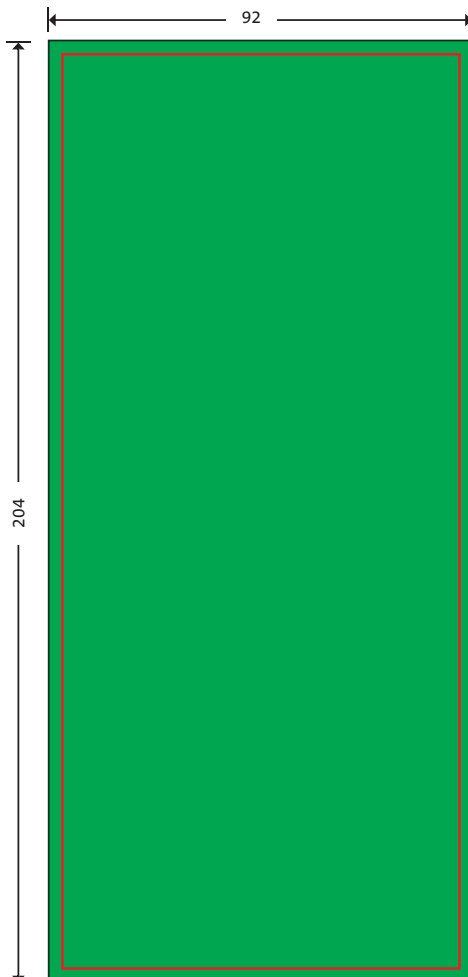

Tischplaner Quadro

Kalendergröße aufgestellt ca. 86 x 208 mm

Maße für die Datenerstellung = schwarze Linie bei vollflächiger Werbung:

Titel	Netto-Werbefläche mit Beschnitt	86 x 50 mm 92 x 56 mm
Werbeleiste	Netto-Werbefläche mit Beschnitt	86 x 15 mm 92 x 21 mm
Rückseite (vollflächig)	Netto-Werbefläche mit Beschnitt	86 x 198 mm 92 x 204 mm

Um Blitzer zu vermeiden werden 3 mm der Werbeflächen vom Kalendarium abgedeckt/überlappt.

Aussparung unter dem Kalenderblock: 86 x 137 mm
Kalenderblock: 86 x 143 mm

Texte und Logos sollten mindestens 2mm vom Rand entfernt sein.

Rückseite