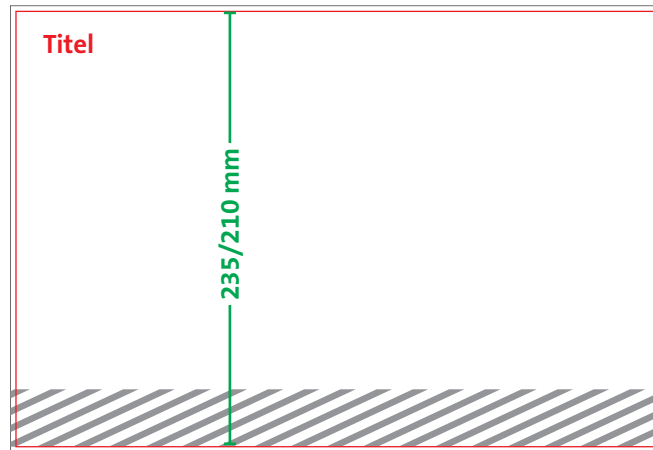

Einfache Darstellung

Super 2 Quadro

Kalendergröße 345 x 1030/1005 mm = rote Linie
 Gestrichelte Linie = Nutung/Falz
 Rasterfläche = Kalenderblock

Titel

Titelgröße großer Titel (Standard): 345 x 235 mm
mit Beschnitt: 351 x 241 mm
 oder
 Titelgröße kleiner Titel: 345 x 210 mm
mit Beschnitt: 351 x 216 mm

hier wird der Titel auf das Unterteil geklebt.
 Höhe = 31 mm

Unterteil

Nettoformat = rote Linie: 345 x 826 mm
mit Beschnitt = schwarze Linie: 351 x 829 mm

Messung von Nettoformat zu Nut:

- 231 mm
- 197 mm
- 197 mm
- 201 mm

Alle Infos

Alle Maße in mm und inkl. Beschnitt.

Super 2 Quadro

Kalendergröße 345 x 1030/1005 mm = rote Linie
 Gestrichelte Linie = Nutung/Falz

Maße für die Datenerstellung bei vollflächiger Werbung:

Titel 235 mm (Standard)	Netto-Werbefläche mit Beschnitt	345 x 235 mm 351 x 241 mm
Titel 210 mm	Netto-Werbefläche mit Beschnitt	345 x 210 mm 351 x 216 mm
1. Werbeleiste	Netto-Werbefläche mit Beschnitt	345 x 30 mm 351 x 34 mm
2. Werbeleiste	Netto-Werbefläche mit Beschnitt	345 x 30 mm 351 x 34 mm
3. Werbeleiste	Netto-Werbefläche mit Beschnitt	345 x 30 mm 351 x 34 mm
4. Werbeleiste	Netto-Werbefläche mit Beschnitt	345 x 30 mm 351 x 35 mm

hier wird der Titel auf das Unterteil geklebt.
 Höhe = 31 mm

Rand-/Flächendruck ist neben den Kalenderblocks möglich.

Um Blitzer zu vermeiden, wird ein Teil der Werbefläche vom Kalendarium abgedeckt/überlappt!
 Aussparung unter dem Kalenderblock: 303 x 163 mm
 Kalenderblock: 320 x 167 mm