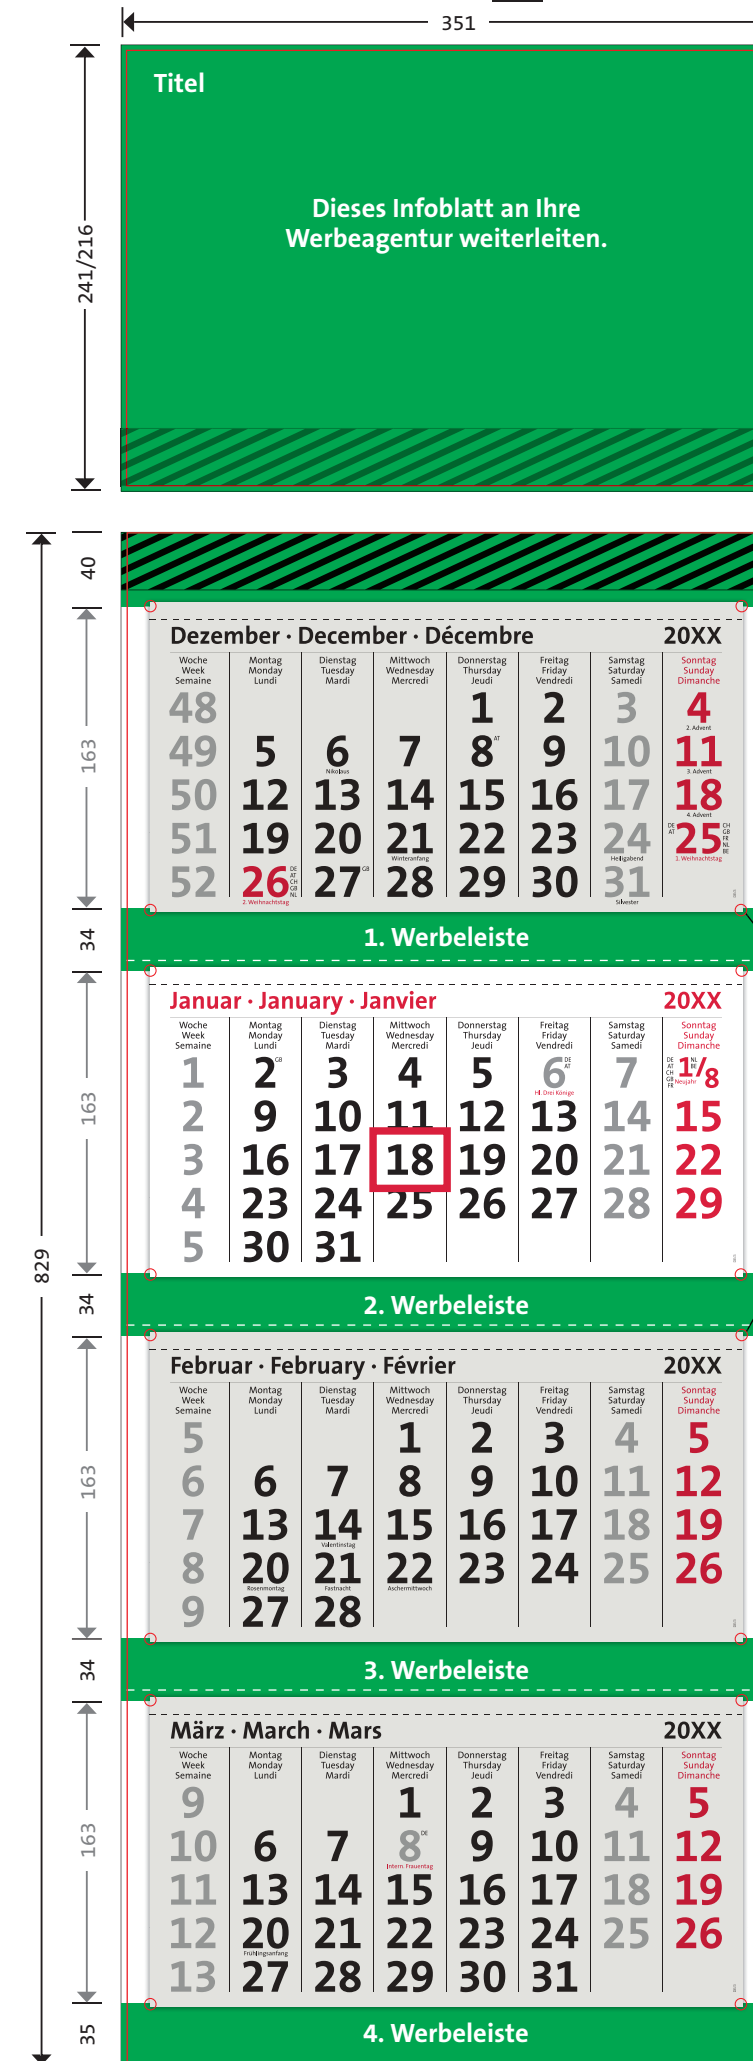

Einfache Darstellung

Super 2 Quadro

Kalendergröße 345 x 1030/1005 mm = rote Linie
 Gestrichelte Linie = Nutung/Falz
 Rasterfläche = Kalenderblock

Titel

Titelgröße großer Titel (Standard): 345 x 235 mm
mit Beschnitt: 351 x 241 mm
 oder
 Titelgröße kleiner Titel: 345 x 210 mm
mit Beschnitt: 351 x 216 mm

hier wird der Titel auf das Unterteil geklebt.
 Höhe = 31 mm

Unterteil

Nettoformat = rote Linie: 345 x 826 mm
mit Beschnitt = schwarze Linie: 351 x 829 mm

Messung von Nettoformat zu Nut:

- 231 mm
- 197 mm
- 197 mm
- 201 mm

Alle Infos

Alle Maße in mm und inkl. Beschnitt.

Super 2 Quadro

Kalendergröße 345 x 1030/1005 mm = rote Linie
 Gestrichelte Linie = Nutung/Falz

Maße für die Datenerstellung bei vollflächiger Werbung:

Titel 235 mm (Standard)	Netto-Werbefläche mit Beschnitt	345 x 235 mm 351 x 241 mm
Titel 210 mm	Netto-Werbefläche mit Beschnitt	345 x 210 mm 351 x 216 mm
1. Werbeleiste	Netto-Werbefläche mit Beschnitt	345 x 30 mm 351 x 34 mm
2. Werbeleiste	Netto-Werbefläche mit Beschnitt	345 x 30 mm 351 x 34 mm
3. Werbeleiste	Netto-Werbefläche mit Beschnitt	345 x 30 mm 351 x 34 mm
4. Werbeleiste	Netto-Werbefläche mit Beschnitt	345 x 30 mm 351 x 35 mm

hier wird der Titel auf das Unterteil geklebt.
 Höhe = 31 mm

Rand-/Flächendruck ist neben den Kalenderblocks möglich.

Um Blitzer zu vermeiden, wird ein Teil der Werbefläche vom Kalendarium abgedeckt/überlappt!
 Aussparung unter dem Kalenderblock: 303 x 163 mm
 Kalenderblock: 320 x 167 mm