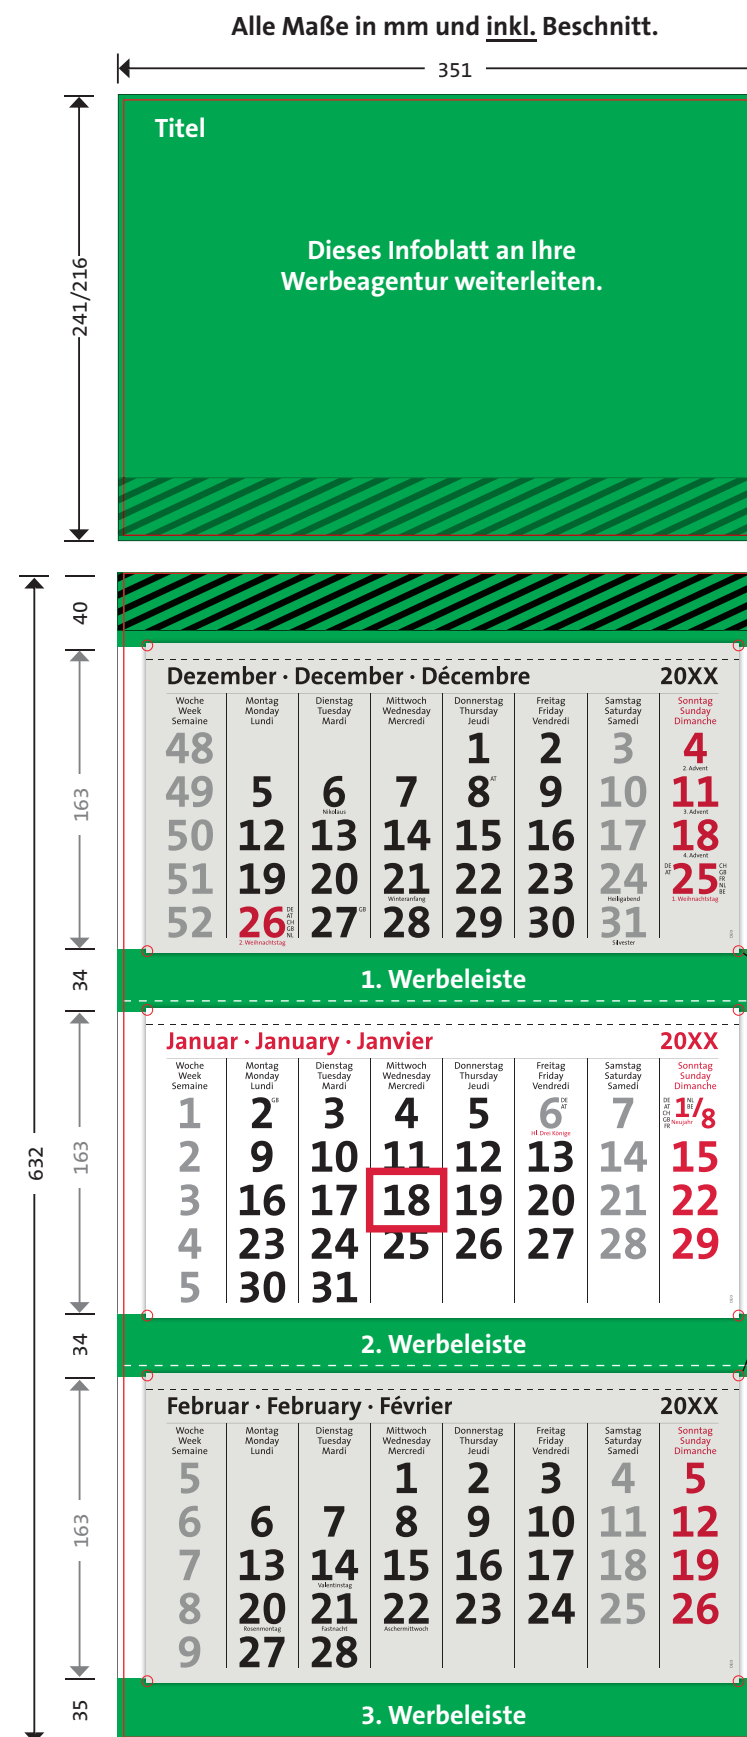

Alle Infos

Super 2

Kalendergröße 345 x 833/808 mm = rote Linie
Gestrichelte Linie = Nutung/Falz

Maße für die Datenerstellung bei vollflächiger Werbung:

Titel 235 mm (Standard)	Netto-Werbefläche mit Beschnitt	345 x 235 mm
oder		351 x 241 mm
Titel 210 mm	Netto-Werbefläche mit Beschnitt	345 x 210 mm
oder		351 x 216 mm
1. Werbeleiste	Netto-Werbefläche mit Beschnitt	345 x 30 mm
oder		351 x 34 mm
2. Werbeleiste	Netto-Werbefläche mit Beschnitt	345 x 30 mm
oder		351 x 34 mm
3. Werbeleiste	Netto-Werbefläche mit Beschnitt	345 x 30 mm
oder		351 x 35 mm

hier wird der Titel auf das Unterteil geklebt.
Höhe = 31 mm

Rand-/Flächendruck ist neben den Kalenderblocks möglich.

Um Blitzer zu vermeiden, wird ein Teil der Werbefläche vom Kalendarium abgedeckt/überlappt!
Aussparung unter dem Kalenderblock: 303 x 163 mm
Kalenderblock: 320 x 167 mm

Bitte stellen Sie uns ein PDF/X-4 zur Verfügung!

terminic GmbH
Europaallee 15 · D-28309 Bremen
Telefon 04 21 / 87 14 50 · Fax 04 21 / 87 14 555
E-Mail (Datenversand): studio@terminic.eu
E-Mail: info@terminic.eu · www.terminic.eu