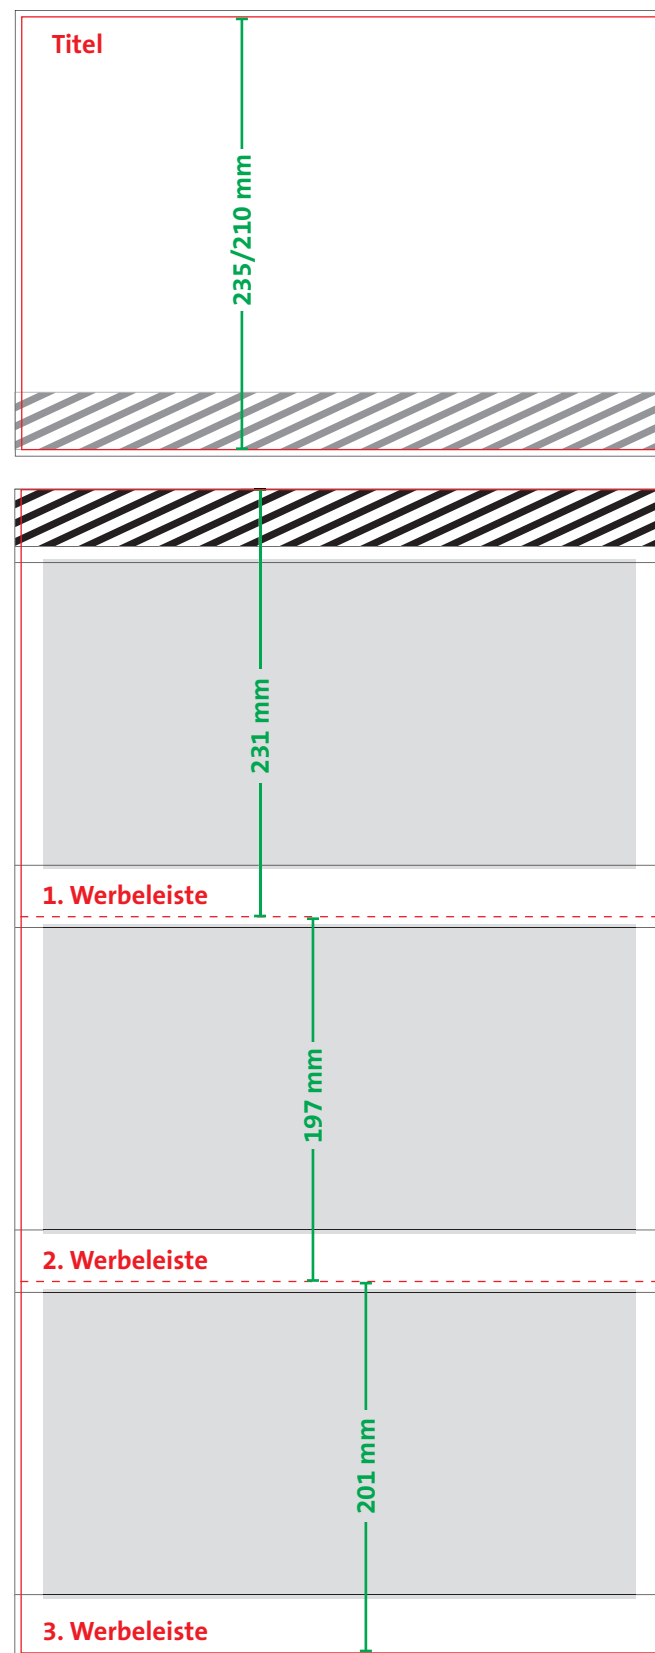

## Super 2

Kalendergröße 345 x 833/808 mm = rote Linie  
 Gestrichelte Linie = Nutung/Falz  
 Rasterfläche = Kalenderblock

### Titel

Titelgröße großer Titel (Standard): 345 x 235 mm  
 mit Beschnitt: 351 x 241 mm

oder

Titelgröße kleiner Titel: 345 x 210 mm  
 mit Beschnitt: 351 x 216 mm

hier wird der Titel auf das Unterteil geklebt.  
 Höhe = 31 mm

### Unterteil

Nettoformat = rote Linie: 345 x 629 mm  
 mit Beschnitt = schwarze Linie: 351 x 632 mm

Messung von Nettoformat zu Nut:

- 231 mm
- 197 mm
- 201 mm

**Bitte stellen Sie uns ein PDF/X-4 zur Verfügung!**

### Maße für die Datenerstellung bei vollflächiger Werbung:

Titel 235 mm (Standard)	Netto-Werbefläche mit Beschnitt	345 x 235 mm
oder .....		351 x 241 mm
Titel 210 mm	Netto-Werbefläche mit Beschnitt	345 x 210 mm
oder .....		351 x 216 mm
1. Werbeleiste	Netto-Werbefläche mit Beschnitt	345 x 30 mm
oder .....		351 x 34 mm
2. Werbeleiste	Netto-Werbefläche mit Beschnitt	345 x 30 mm
oder .....		351 x 34 mm
3. Werbeleiste	Netto-Werbefläche mit Beschnitt	345 x 30 mm
oder .....		351 x 35 mm