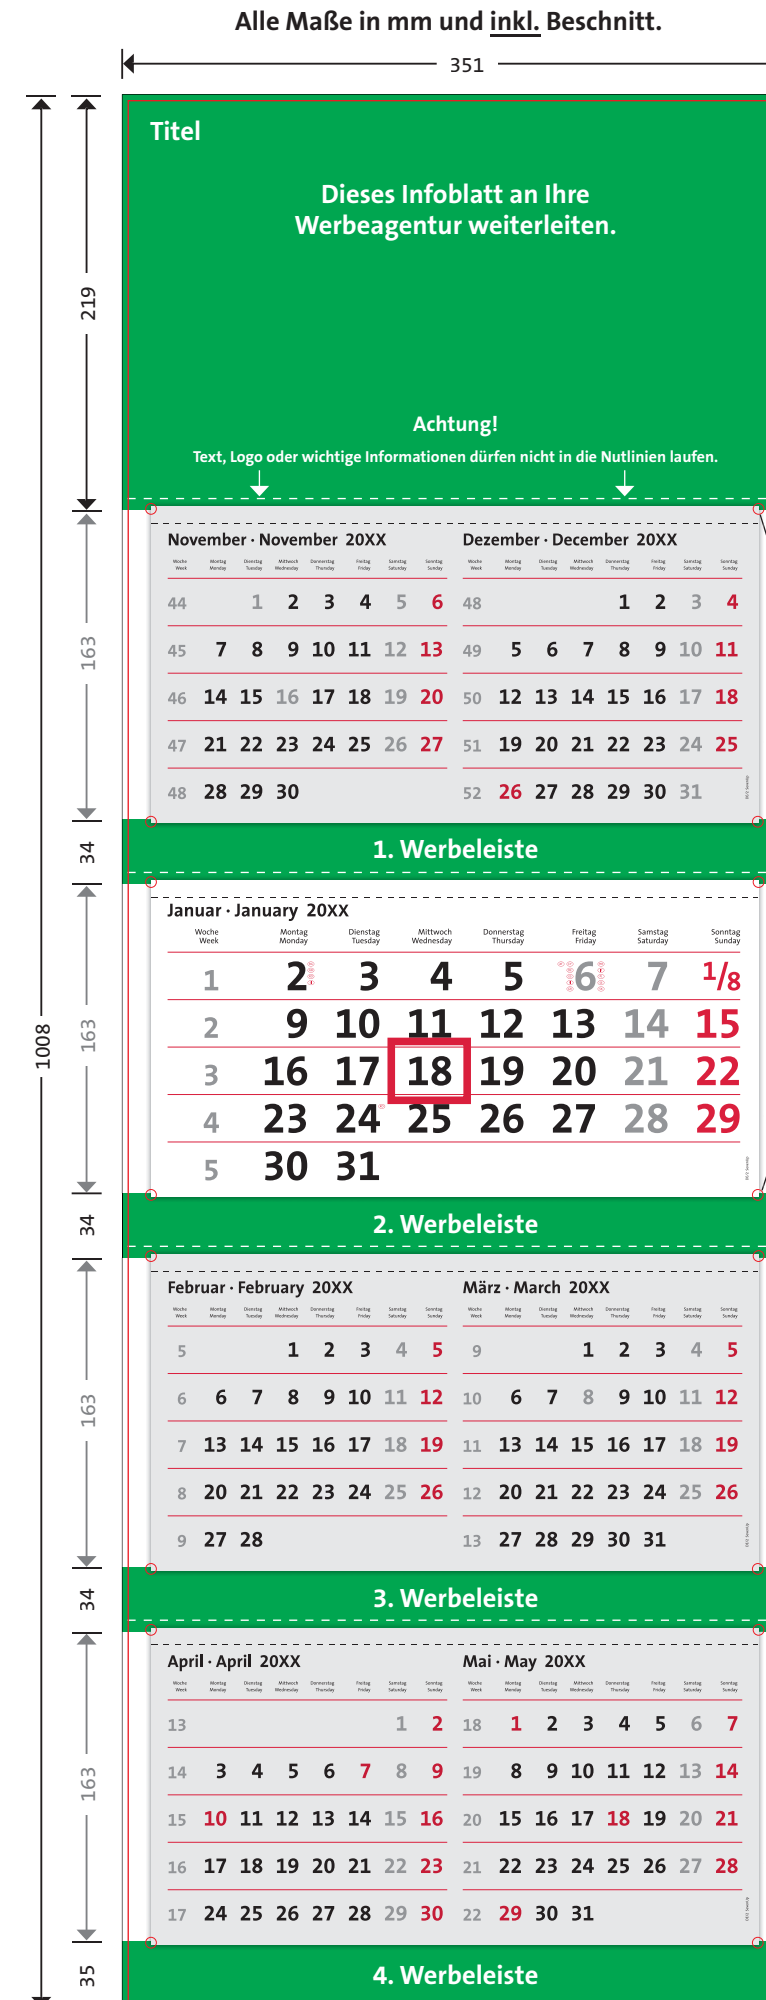

Einfache Darstellung

Super 1 SevenUp

Kalendergröße 345 x 1002 mm = rote Linie
Gestrichelte Linie = Nutung/Falz

Kalendergröße mit Beschnitt 351 x 1008 mm = schwarze Linie

Rasterfläche = Kalenderblock

Messung von Nettoformat zu Nut:

Alle Infos

Super 1 SevenUp

Kalendergröße 345 x 1002 mm = rote Linie
Gestrichelte Linie = Nutung/Falz

Maße für die Datenerstellung bei vollflächiger Werbung:

Titel	Netto-Werbefläche mit Beschnitt	345 x 214 mm	351 x 219 mm
1. Werbeleiste	Netto-Werbefläche mit Beschnitt	345 x 30 mm	351 x 34 mm
2. Werbeleiste	Netto-Werbefläche mit Beschnitt	345 x 30 mm	351 x 34 mm
3. Werbeleiste	Netto-Werbefläche mit Beschnitt	345 x 30 mm	351 x 34 mm
4. Werbeleiste	Netto-Werbefläche mit Beschnitt	345 x 30 mm	351 x 35 mm

Rand-/Flächendruck ist neben den Kalenderblocks möglich.

Um Blitzer zu vermeiden, wird ein Teil der Werbefläche vom Kalendarium abgedeckt/überlappt!
Aussparung unter dem Kalenderblock: 303 x 163 mm
Kalenderblock: 320 x 167 mm