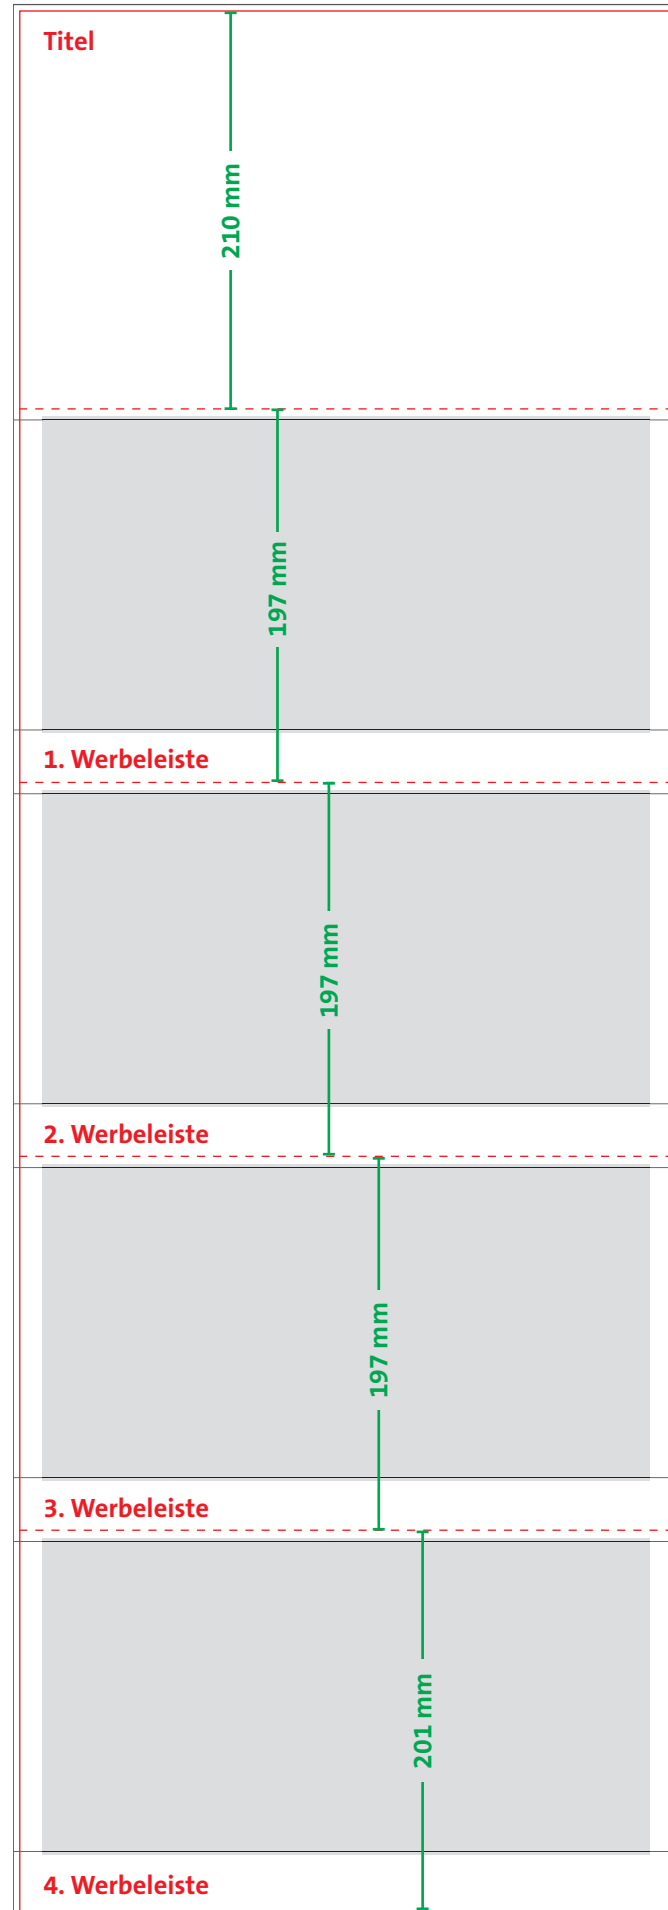

Einfache Darstellung

Super 1 SevenUp

Kalendergröße 345 x 1002 mm = rote Linie
Gestrichelte Linie = Nutung/Falz

Kalendergröße mit Beschnitt 351 x 1008 mm = schwarze Linie

Rasterfläche = Kalenderblock

Messung von Nettoformat zu Nut:

- 210 mm
- 197 mm
- 197 mm
- 197 mm
- 201 mm

Bitte stellen Sie uns ein PDF/X-4 zur Verfügung!

terminic GmbH
Europaallee 15 · D-28309 Bremen
Telefon 04 21 / 87 14 50 · Fax 04 21 / 87 14 555
E-Mail (Datenversand): studio@terminic.eu
E-Mail: info@terminic.eu · www.terminic.eu

Alle Infos

Super 1 SevenUp

Kalendergröße 345 x 1002 mm = rote Linie
Gestrichelte Linie = Nutung/Falz

Maße für die Datenerstellung bei vollflächiger Werbung:

Titel	Netto-Werbefläche mit Beschnitt	345 x 214 mm	351 x 219 mm
1. Werbeleiste	Netto-Werbefläche mit Beschnitt	345 x 30 mm	351 x 34 mm
2. Werbeleiste	Netto-Werbefläche mit Beschnitt	345 x 30 mm	351 x 34 mm
3. Werbeleiste	Netto-Werbefläche mit Beschnitt	345 x 30 mm	351 x 34 mm
4. Werbeleiste	Netto-Werbefläche mit Beschnitt	345 x 30 mm	351 x 35 mm

Rand-/Flächendruck ist neben den Kalenderblocks möglich.

Um Blitzer zu vermeiden, wird ein Teil der Werbefläche vom Kalendarium abgedeckt/überlappt!
Aussparung unter dem Kalenderblock: 303 x 163 mm
Kalenderblock: 320 x 167 mm