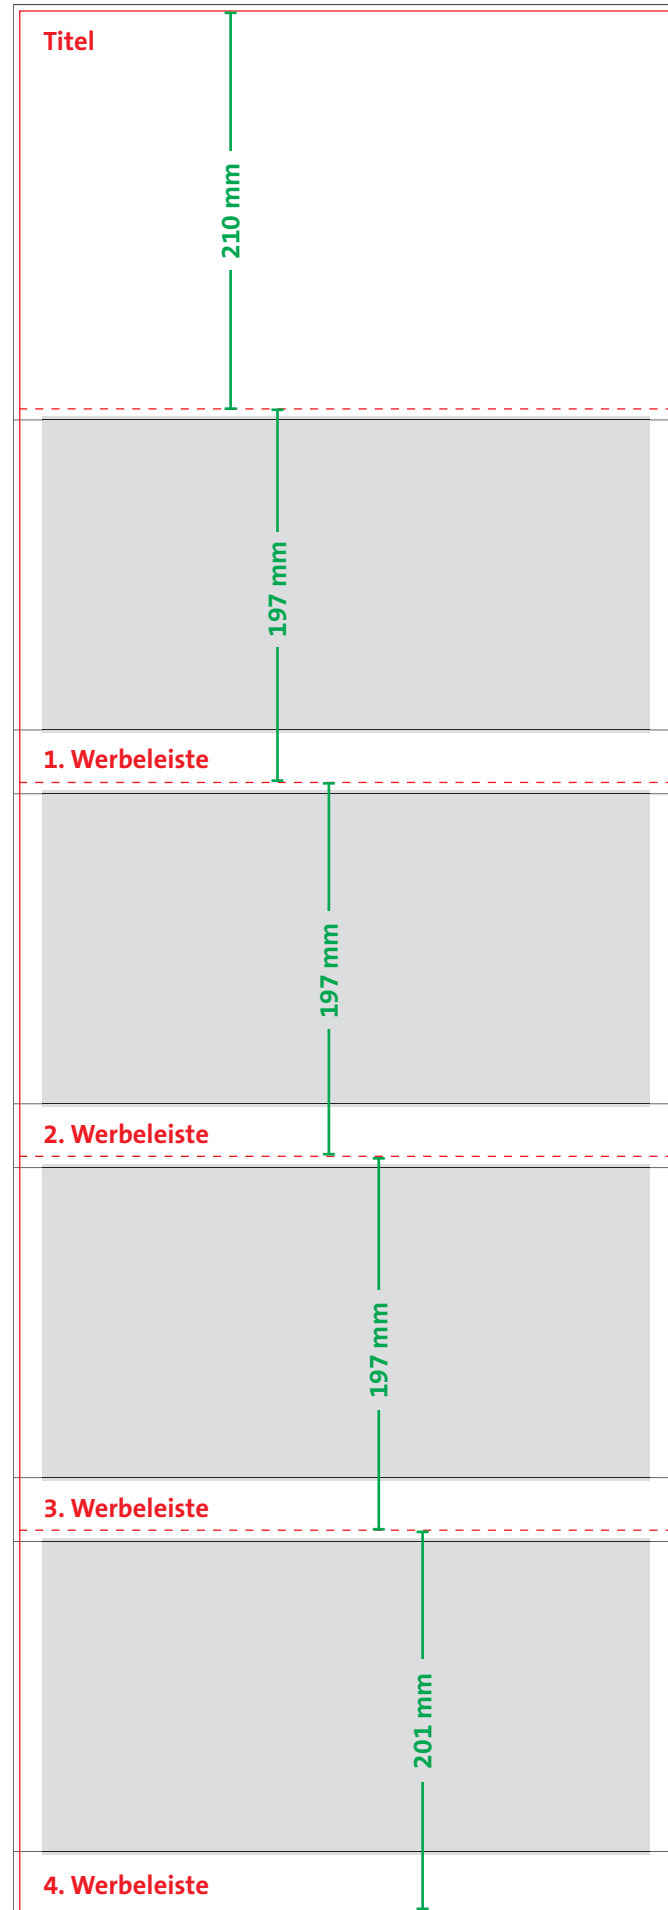

# Einfache Darstellung

# Super 1 HiFive

Kalendergröße 345 x 1002 mm = rote Linie  
 Gestrichelte Linie = Nutung/Falz

Kalendergröße mit Beschnitt 351 x 1008 mm = schwarze Linie

Rasterfläche = Kalenderblock

Messung von Nettoformat zu Nut:

# Super 1 HiFive

Kalendergröße 345 x 1002 mm = rote Linie  
 Gestrichelte Linie = Nutung/Falz

Maße für die Datenerstellung bei vollflächiger Werbung:

Titel	Netto-Werbefläche mit Beschnitt	345 x 214 mm 351 x 219 mm
1. Werbeleiste	Netto-Werbefläche mit Beschnitt	345 x 30 mm 351 x 34 mm
2. Werbeleiste	Netto-Werbefläche mit Beschnitt	345 x 30 mm 351 x 34 mm
3. Werbeleiste	Netto-Werbefläche mit Beschnitt	345 x 30 mm 351 x 34 mm
4. Werbeleiste	Netto-Werbefläche mit Beschnitt	345 x 30 mm 351 x 35 mm

Rand-/Flächendruck ist neben den Kalenderblocks möglich.

Um Blitzer zu vermeiden, wird ein Teil der Werbefläche vom Kalendarium abgedeckt/überlappt!  
 Aussparung unter dem Kalenderblock: 303 x 163 mm  
 Kalenderblock: 320 x 167 mm