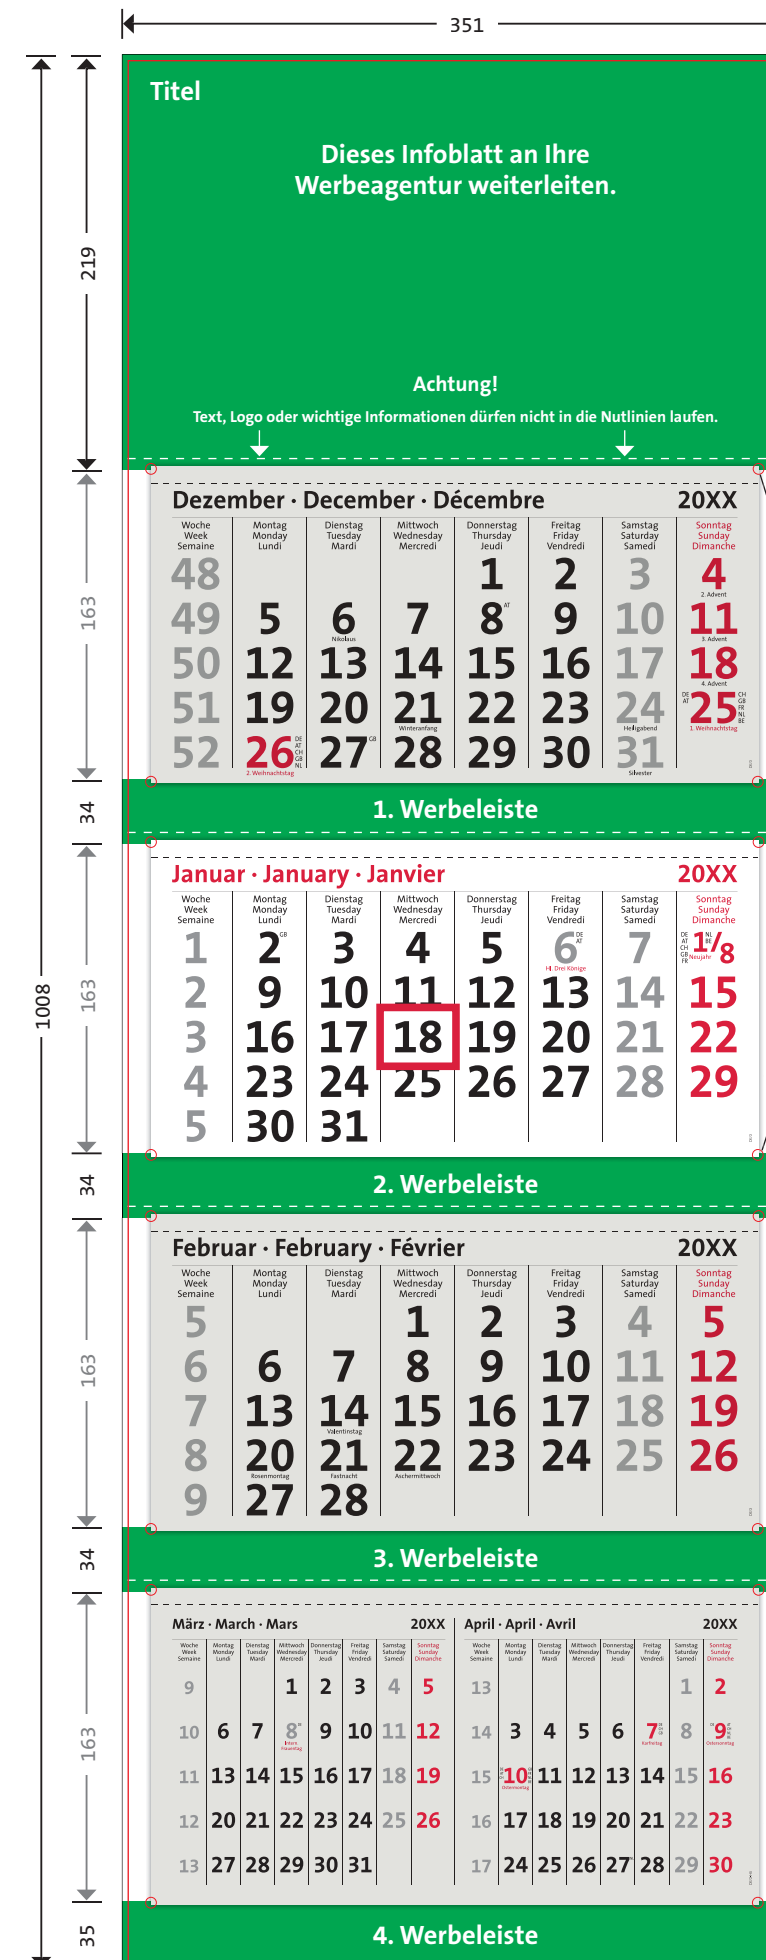

# Super 1 HiFive

Kalendergröße 345 x 1002 mm = rote Linie  
 Gestrichelte Linie = Nutung/Falz

Kalendergröße mit Beschnitt 351 x 1008 mm = schwarze Linie

Rasterfläche = Kalenderblock

Messung von Nettoformat zu Nut:

# Alle Infos

Alle Maße in mm und inkl. Beschnitt.

# Super 1 HiFive

Kalendergröße 345 x 1002 mm = rote Linie  
 Gestrichelte Linie = Nutung/Falz

Maße für die Datenerstellung bei vollflächiger Werbung:

Titel	Netto-Werbefläche mit Beschnitt	345 x 214 mm 351 x 219 mm
1. Werbeleiste	Netto-Werbefläche mit Beschnitt	345 x 30 mm 351 x 34 mm
2. Werbeleiste	Netto-Werbefläche mit Beschnitt	345 x 30 mm 351 x 34 mm
3. Werbeleiste	Netto-Werbefläche mit Beschnitt	345 x 30 mm 351 x 34 mm
4. Werbeleiste	Netto-Werbefläche mit Beschnitt	345 x 30 mm 351 x 35 mm

Rand-/Flächendruck ist neben den Kalenderblocks möglich.

Um Blitzer zu vermeiden, wird ein Teil der Werbefläche vom Kalendarium abgedeckt/überlappt!  
 Aussparung unter dem Kalenderblock: 303 x 163 mm  
 Kalenderblock: 320 x 167 mm