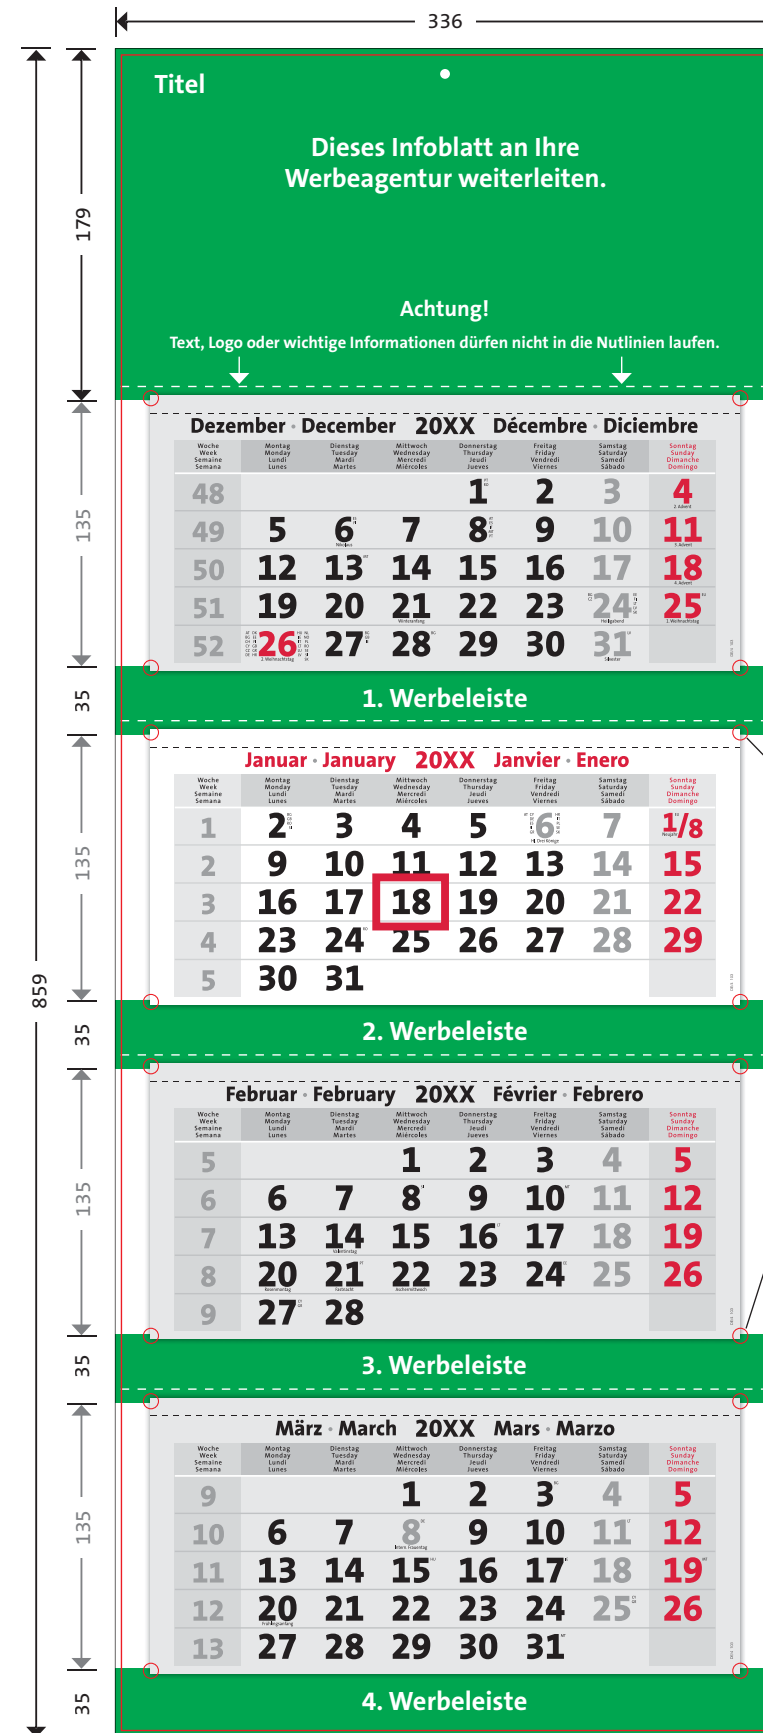

Einfache Darstellung

Super 103 Quadro

Kalendergröße 330 x 853 mm = rote Linie
 Gestrichelte Linie = Nutung/Falz
 Kalendergröße mit Beschnitt 336 x 859 mm = schwarze Linie
 Rasterfläche = Kalendarium

Messung von Nettoformat zu Nut:

Alle Infos

Alle Maße in mm und inkl. Beschnitt.

Super 103 Quadro

Kalendergröße 330 x 853 mm = rote Linie
 Gestrichelte Linie = Nutung/Falz

Maße für die Datenerstellung bei vollflächiger Werbung:

Titel	Netto-Werbefläche mit Beschnitt	330 x 173,5 mm	336 x 179 mm
1. Werbeleiste	Netto-Werbefläche mit Beschnitt	330 x 30 mm	336 x 35 mm
2. Werbeleiste	Netto-Werbefläche mit Beschnitt	330 x 30 mm	336 x 35 mm
3. Werbeleiste	Netto-Werbefläche mit Beschnitt	330 x 30 mm	336 x 35 mm
4. Werbeleiste	Netto-Werbefläche mit Beschnitt	330 x 29,5 mm	336 x 35 mm

Rand-/Flächendruck ist neben den Kalenderblocks möglich.

Um Blitzer zu vermeiden, wird ein Teil der Werbefläche vom Kalendarium abgedeckt/überlappt!
 Aussparung unter dem Kalenderblock: 288 x 135 mm
 Kalenderblock: 300 x 140 mm