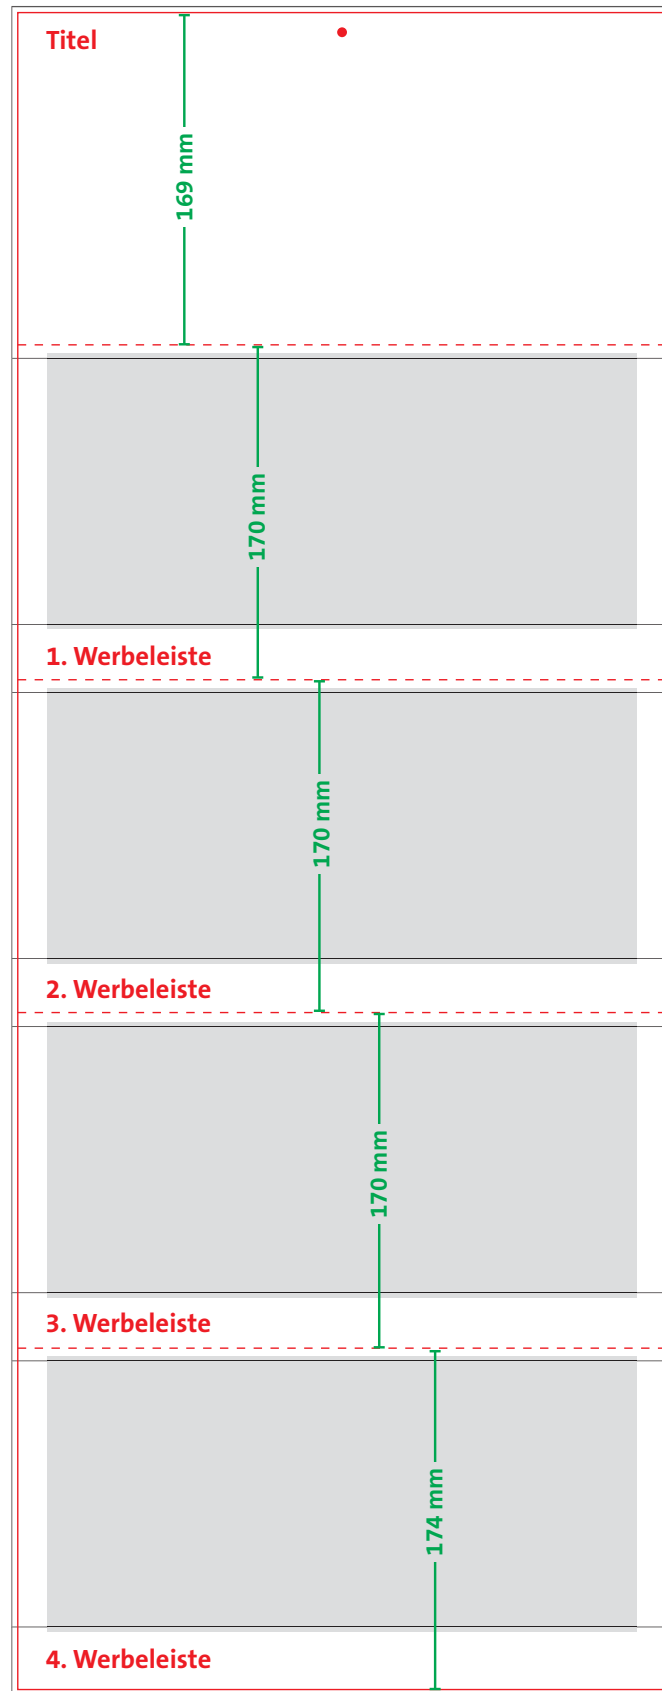

Einfache Darstellung

Super 103 Quadro

Kalendergröße 330 x 853 mm = rote Linie
 Gestrichelte Linie = Nutung/Falz
 Kalendergröße mit Beschnitt 336 x 859 mm = schwarze Linie
 Rasterfläche = Kalendarium

Messung von Nettoformat zu Nut:

Alle Infos

Alle Maße in mm und inkl. Beschnitt.

Super 103 Quadro

Kalendergröße 330 x 853 mm = rote Linie
 Gestrichelte Linie = Nutung/Falz

Maße für die Datenerstellung bei vollflächiger Werbung:

Titel	Netto-Werbefläche mit Beschnitt	330 x 173,5 mm	336 x 179 mm
1. Werbeleiste	Netto-Werbefläche mit Beschnitt	330 x 30 mm	336 x 35 mm
2. Werbeleiste	Netto-Werbefläche mit Beschnitt	330 x 30 mm	336 x 35 mm
3. Werbeleiste	Netto-Werbefläche mit Beschnitt	330 x 30 mm	336 x 35 mm
4. Werbeleiste	Netto-Werbefläche mit Beschnitt	330 x 29,5 mm	336 x 35 mm

Rand-/Flächendruck ist neben den Kalenderblocks möglich.

Um Blitzer zu vermeiden, wird ein Teil der Werbefläche vom Kalendarium abgedeckt/überlappt!
 Aussparung unter dem Kalenderblock: 288 x 135 mm
 Kalenderblock: 300 x 140 mm