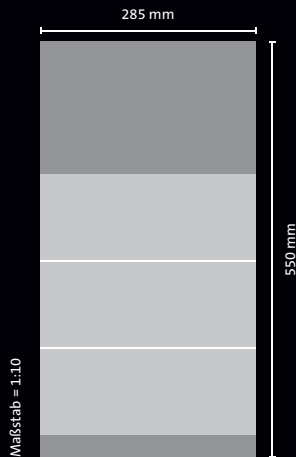

! Mindestauflage: 200 Stück

MASSE & GEWICHTE

Gesamtgröße:	285 × 550 mm
Titelbild:	285 × 175 mm
Werbeleiste:	285 × 30 mm
Kalenderblock:	285 × 346 mm
Versandfertig gefaltet:	285 × 215 mm
Einzelgewicht:	ca. 155 g
mit Papptasche:	ca. 225 g

POSTTARIF

portogünstiges B4-Format

SPRACHEN & FARBEN

In diversen Sprach- und Farbvarianten verfügbar (siehe Einzelblatt „Kalendarien und Fondfarben“).

EINZELVERPACKUNG (optional)

Pappaschen B4-Format
353 × 250 × 8 mm

LOCHSTANZUNG

Aufhängung mit Lochstanzung.

DATUMSWEISER

Die stabile, hochwertige Tagesmarkierung auf einer transparenten Trägerfolie ist komplett montiert – ohne Mehrpreis.