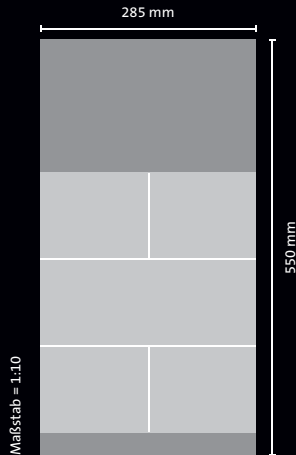

! Mindestauflage: 200 Stück

MASSE & GEWICHTE

Gesamtgröße:	285 × 550 mm
Titelbild:	285 × 175 mm
Werbeleiste:	285 × 30 mm
Kalenderblock:	285 × 346 mm
Versandfertig gefaltet:	285 × 215 mm
Einzelgewicht:	ca. 155 g
mit Papptasche:	ca. 225 g

POSTTARIF

portogünstiges B4-Format

KALENDARIUM

DE/3 Cinco (DE-ENG-FR)
mit Feiertagen DE

LOCHSTANZUNG

Aufhängung mit Lochstanzung.

EINZELVERPACKUNG (optional)

Papptaschen B4-Format
353 × 250 × 8 mm

DATUMSWEISER

Die stabile, hochwertige Tagesmarkierung auf einer transparenten Trägerfolie ist komplett montiert – ohne Mehrpreis.