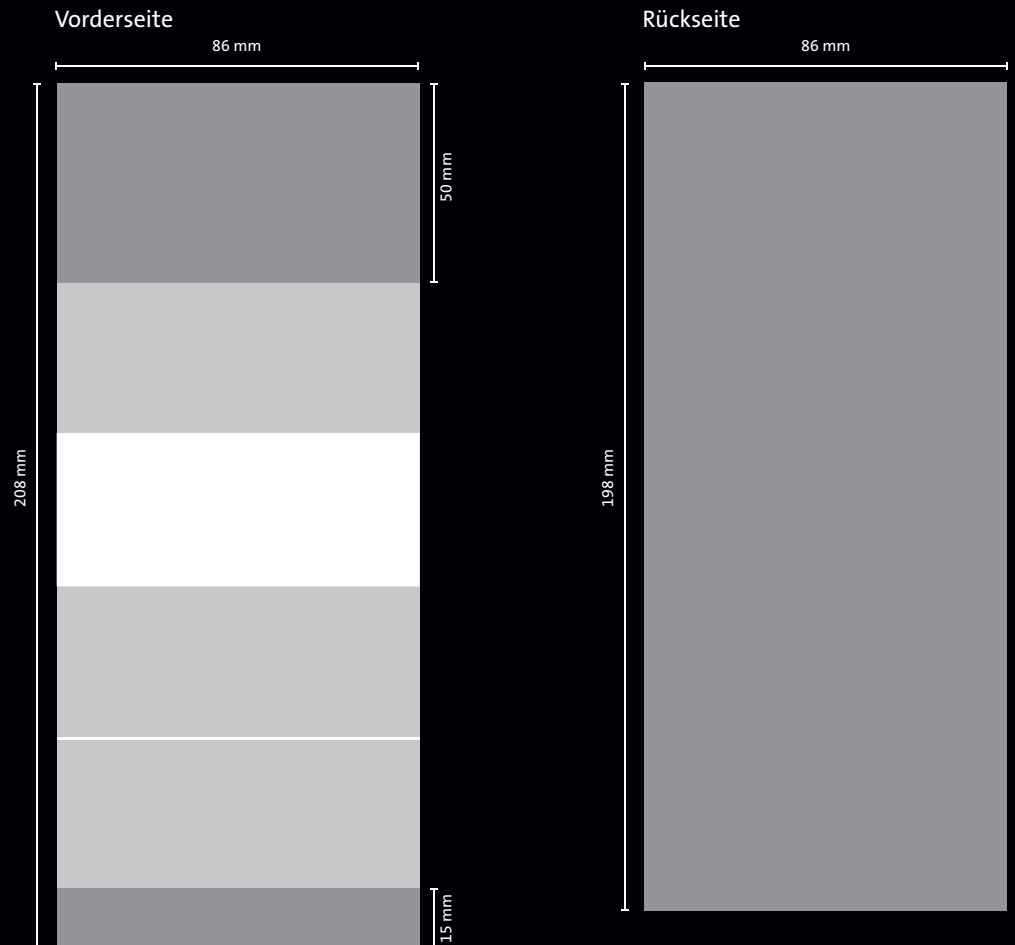

! Mindestauflage: 100 Stück

Unser praktischer Schreibtisch-Aufstellkalender *Tischplaner Quadro* aus stabilem Karton mit weiträumiger 4-Monatsübersicht, bietet Ihnen großzügige Werbeflächen am Kopf und auf der Werbeleiste, sowie ganzseitig auf der Rückseite.

Gefertigt in höchster Qualität, wie alle Werbekalender aus dem Hause terminic.

AUSSTATTUNG

- Format: 86 x 208 mm
- Gewicht: ca. 32 g
- Werbeflächen:
  - Titelbild: 86 x 50 mm
  - Werbeleiste: 86 x 15 mm
  - Rückseite: 86 x 198 mm
- 4-Monatsübersicht
- Kalendarium Deutsch mit Feiertagen DE (+ AT-CH) oder Englisch ohne Feiertage
- roter verschiebbarer Datumsweiser auf einer Klarsichtschiene
- verlängerte Vorderseite für einen stabilen Stand