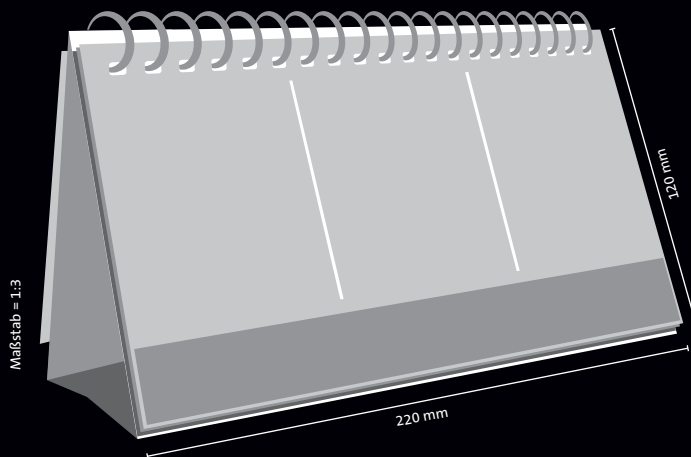

Zeltkalender *FOCUS*

Der Zeltkalender *Focus* mit 3-Monatsansicht wird mit hochwertigem Kartoneinband und Dispersionslack gefertigt, mit Kalendarium in Schwarz/Rot oder Schwarz/Blau und Wire-O-Bindung (wahlweise Weiß, Schwarz, Silber). Beste Druckqualität, sorgfältige Verarbeitung, intelligente Datenanordnung und ein angenehmes griffiges Material werden Sie beeindrucken.

AUSSTATTUNG

- Format: 220 x 120 mm
- 1 Kartonaufsteller aus stabilem 500 g/m² Karton in FSC®-Qualität, individuell bedruckbar
- 1 Vorblatt 2-seitig, individuell bedruckbar
- 12 Blätter Vorderseite Kalendarium à 3 Monate mit integrierter Werbefläche 220 x 30 mm
- Rückseite der Kalendarien vollflächig individuell bedruckbar
- Kalendarien auf hochweißem Spezialkarton 300 g/m² in zertifizierter FSC®-Qualität
- Ihr Werbedruck: 4c-Skala in PSO-Qualität

! Mindestauflage: 500 Stück