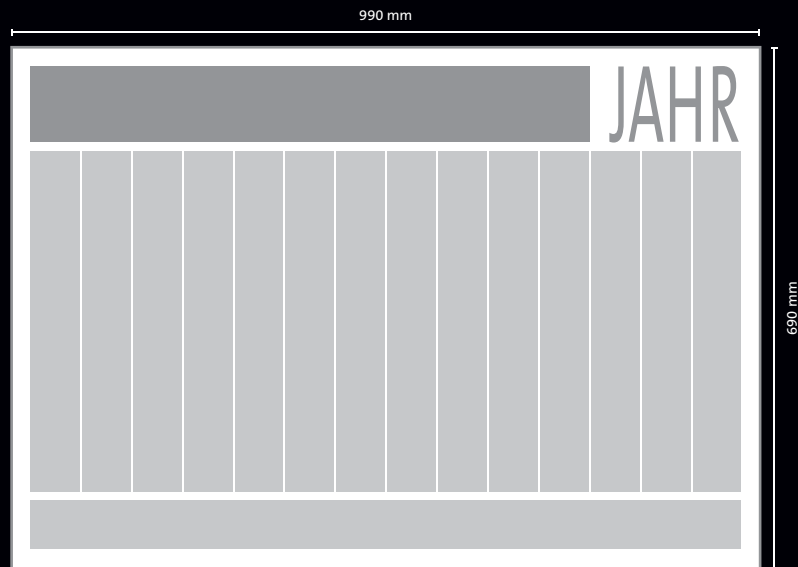

TOP 14 Modell 99-69

Maßstab = 1:10

Bei unserem Plakatkalender *Top 14, Modell 99-69* handelt es sich um ein großformatiges Kalendermodell mit einer Gesamtgröße von 990 x 690 mm. Sie bekommen ein Werbemittel in Ihren Unternehmensfarben mit Ihrem Logo, welches als Werbegeschenk und Unternehmenskalender einen bleibenden Eindruck hinterlässt.

AUSSTATTUNG

- Format: 990 x 690 mm
- Panorama-Werbefläche: 740 x 100 mm
- Mit 14-Monatsansicht für jahresübergreifende Planung
- 2-sprachig Deutsch/Englisch mit Feiertagen DE + GB
- Sonn- und deutsche Feiertage wahlweise in Rot oder Blau
- Stabiler hochweißer Spezialkarton 170 g/m² in FSC®-Qualität
- Ihr Werbedruck: 4c-Skala in PSO-Qualität
- Deutsche Schulferien

! Mindestauflage: 200 Stück