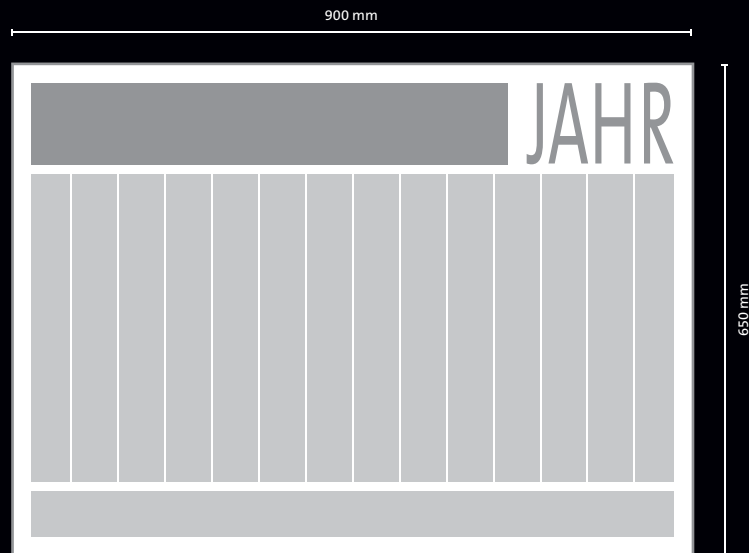

TOP 14 Modell 90-65

Maßstab = 1:10

Bei unserem Plakatkalender *Top 14, Modell 90-65* handelt es sich um ein großformatiges Kalendermodell mit einer Gesamtgröße von 900 x 650 mm.

Sie bekommen ein Werbemittel in Ihren Unternehmensfarben mit Ihrem Logo, welches als Werbegeschenk und Unternehmenskalender einen bleibenden Eindruck hinterlässt.

AUSSTATTUNG

- Format: 900 x 650 mm
- Panorama-Werbefläche: 630 x 108 mm
- Mit 14-Monatsansicht für jahresübergreifende Planung
- 2-sprachig Deutsch/Englisch mit Feiertagen DE + GB
- Sonn- und deutsche Feiertage wahlweise in Rot oder Blau
- Stabiler hochweißer Spezialkarton 170 g/m² in FSC®-Qualität
- Wahlweise auch gefalzt auf 22,5 x 32,5 cm erhältlich
- Ihr Werbedruck: 4c-Skala in PSO-Qualität
- Deutsche Schulferien

! Mindestauflage: 200 Stück