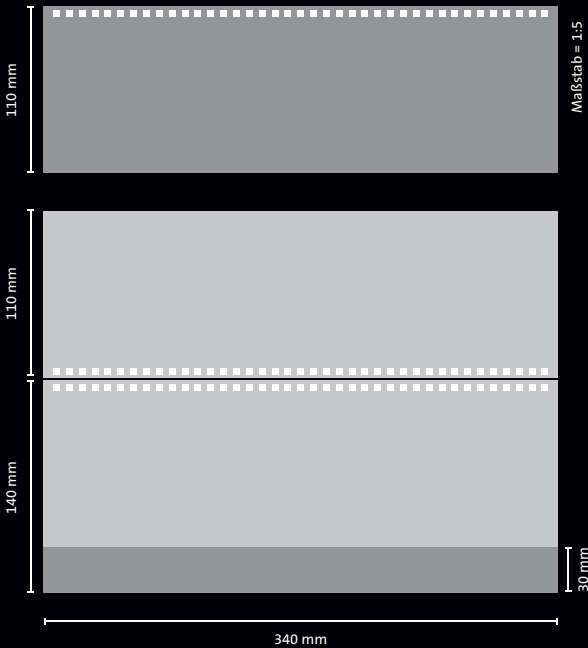

Tischquerkalender MEGA 1 und 2

Tischquerkalender MEGA 1

Der beliebte Tischquerkalender *Mega 1*, mit hochwertigem Kartoneinband und Dispersionslack gefertigt, mit Kalendarium in Schwarz/Rot oder Schwarz/Blau und Wire-O-Bindung (wahlweise Weiß, Schwarz oder Silber) und Raum für Notizen überzeugt als Werbekalender für den Nahbereich.

AUSSTATTUNG

- Gesamtgröße: 340 × 140 mm
- 1 Werbefläche Titelbild: 340 x 110 mm
- 1 Werbefläche Werbeleiste: 340 x 30 mm
- Umfang: 128 Seiten
- Inhalt:
  - diverse Jahresübersichten, Schulferien, Messen und Ausstellungen Deutschland, Internationale Feiertage, Auslandsvorwahlen, Zeitzonen
- Kalendarium 6-sprachig DE, ENG, FR, ES, NL + IT
- deutsche Feiertage und Sonntage Rot eingefärbt, regionale Feiertage Grau
- Feiertage DE (+ EU-CH-GB-NO)
- Wire-O-Bindung, verschiedene Farboptionen
- Ihr Werbedruck: 4c-Skala in PSO-Qualität