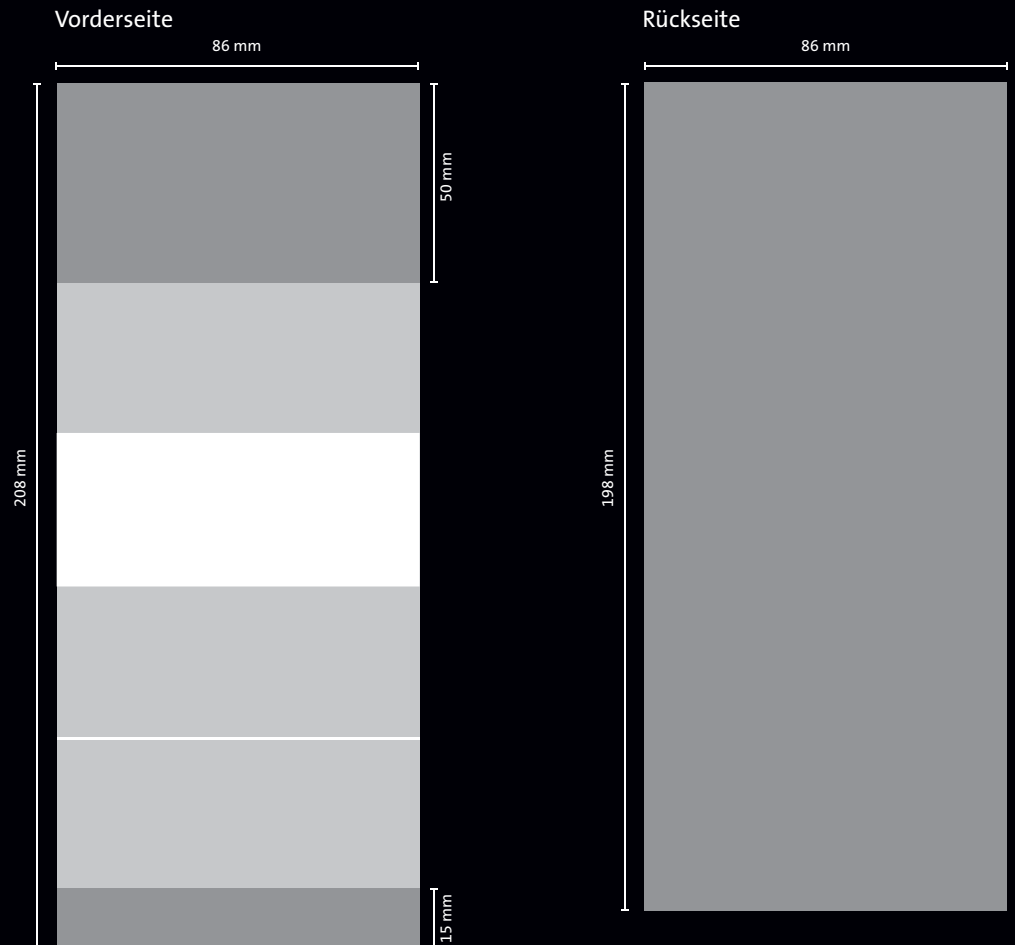

TISCHKALENDER

Tischplaner **QUADRO**

! Mindestauflage: 100 Stück

Unser praktischer Schreibtisch-Aufstellkalender *Tischplaner Quadro* aus stabilem Karton mit weiträumiger 4-Monatsübersicht, bietet Ihnen großzügige Werbeflächen am Kopf und auf der Werbeleiste, sowie ganzseitig auf der Rückseite.

Gefertigt in höchster Qualität, wie alle Werbekalender aus dem Hause terminic.

AUSSTATTUNG

- Format: 86 x 208 mm
- Werbeflächen:
  - Titelbild: 86 x 50 mm
  - Werbeleiste: 86 x 15 mm
  - Rückseite: 86 x 198 mm
- 4-Monatsübersicht
- Kalendarium Deutsch mit Feiertagen DE (+ AT-CH) oder Englisch ohne Feiertage
- roter verschiebbarer Datumsweser auf einer Klarsichtschiene
- verlängerte Vorderseite für einen stabilen Stand