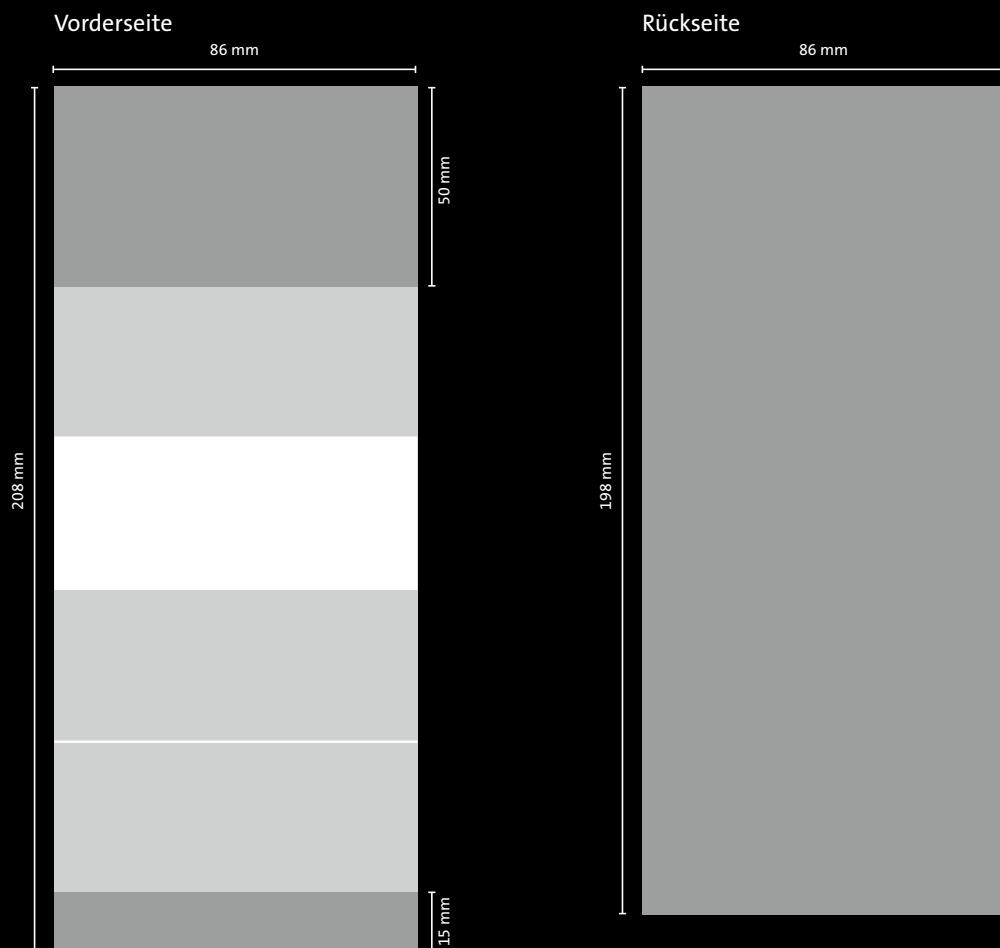

Unser praktischer Schreibtisch-Aufstellkalender **Tischplaner Quadro** aus stabilem Karton mit weiträumiger 4-Monatsübersicht, bietet Ihnen großzügige Werbeflächen am Kopf und auf der Werbeleiste, sowie ganzseitig auf der Rückseite.

Gefertigt in höchster Qualität, wie alle Werbekalender aus dem Hause terminic.

AUSSTATTUNG

- Format: 86 x 208 mm
- Werbeflächen:
  - Titelbild: 86 x 50 mm
  - Werbeleiste: 86 x 15 mm
  - Rückseite: 86 x 198 mm
- 4-Monatsübersicht
- Kalendarium Deutsch mit dt. Feiertagen oder GB ohne Feiertage
- roter verschiebbarer Datumswelser auf einer Klarsichtschiene
- verlängerte Vorderseite für einen stabilen Stand