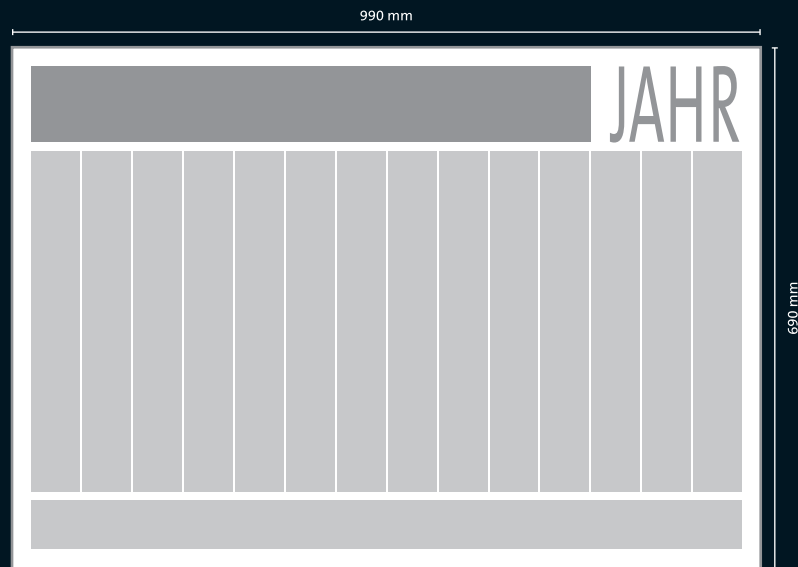

TOP 14 Modell 99-69

Maßstab = 1:10

Bei unserem Plakatkalender *Top 14, Modell 99-69* handelt es sich um ein großformatiges Kalendermodell mit einer Gesamtgröße von 990 x 690 mm. Sie bekommen ein Werbemittel in Ihren Unternehmensfarben mit Ihrem Logo, welches als Werbegeschenk und Unternehmenskalender einen bleibenden Eindruck hinterlässt.

AUSSTATTUNG

- Format: 990 x 690 mm
- Panorama-Werbefläche: 740 x 100 mm
- Mit 14-Monatsansicht für jahresübergreifende Planung
- 2-sprachig deutsch/englisch mit Feiertagen DE + GB
- Sonn- und deutsche Feiertage wahlweise in Rot oder Blau
- Stabiler hochweißer Spezialkarton 170 g/m² in FSC®-Qualität
- Ihr Werbedruck: 4c-Skala in PSO-Qualität
- Deutsche Schulferien

! Mindestauflage: 200 Stück