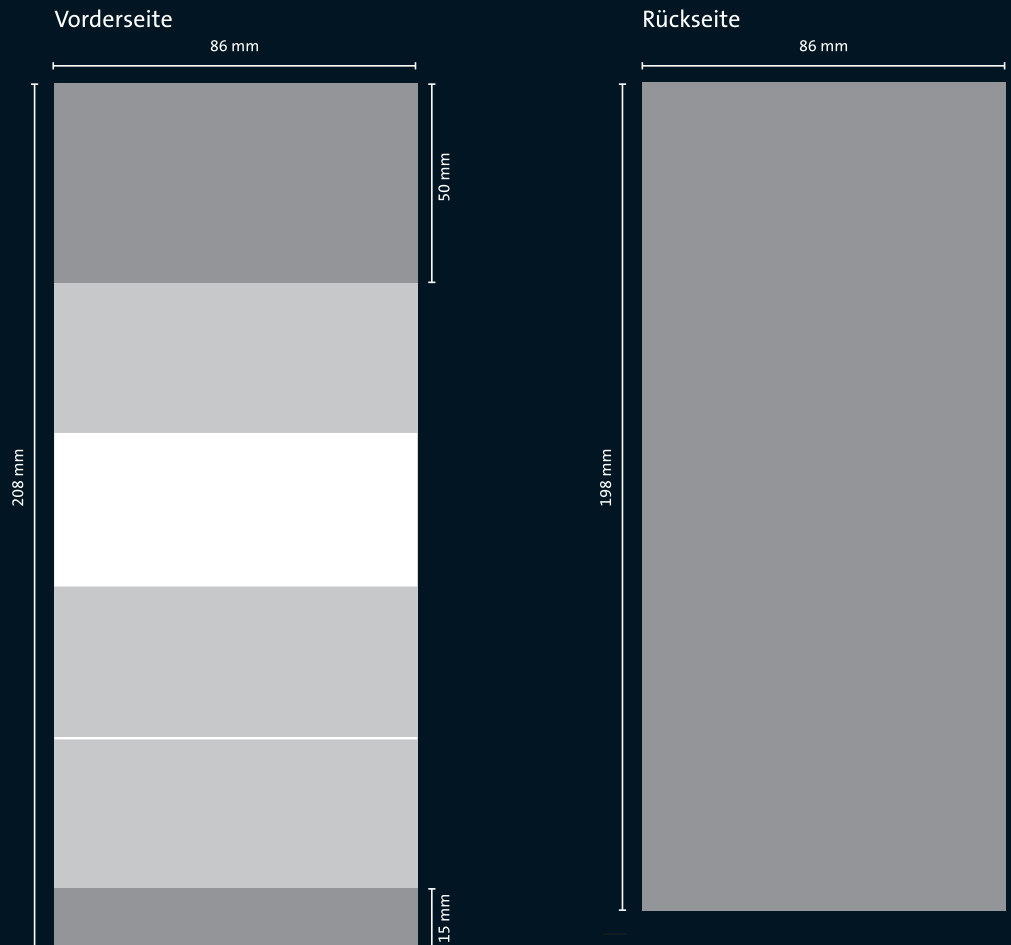

TISCHKALENDER

Tischplaner **QUADRO**

Unser praktischer Schreibtisch-Aufstellkalender **Tischplaner Quadro** aus stabilem Karton mit weiträumiger 4-Monatsübersicht, bietet Ihnen großzügige Werbeflächen am Kopf und auf der Werbeleiste, sowie ganzseitig auf der Rückseite.

Gefertigt in höchster Qualität, wie alle Werbekalender aus dem Hause terminic.

AUSSTATTUNG

- Format: 86 x 208 mm
- Werbeflächen:
  - Titelbild: 86 x 50 mm
  - Werbeleiste: 86 x 15 mm
  - Rückseite: 86 x 198 mm
- 4-Monatsübersicht
- Kalendarium Deutsch mit dt. Feiertagen, GB ohne Feiertage oder Spanisch mit span. Feiertagen
- roter verschiebbarer Datumsweiser auf einer Klarsichtschiene
- verlängerte Vorderseite für einen stabilen Stand