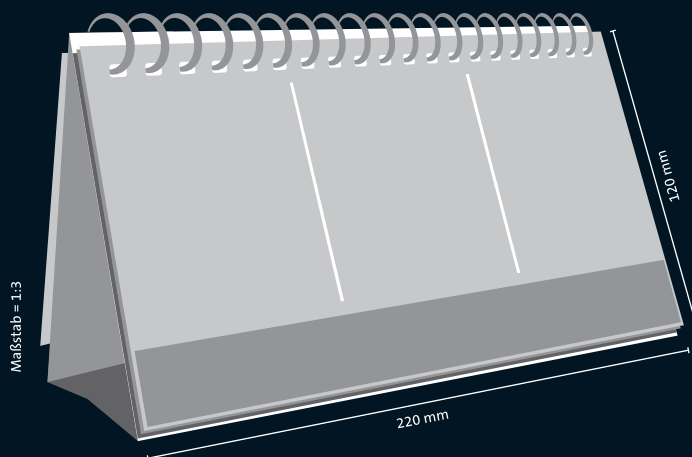

Zeltkalender *FOCUS*

Der Zeltkalender *Focus* mit 3-Monatsansicht wird mit hochwertigem Kartoneinband und Dispersionslack gefertigt, mit Kalendarium in schwarz/rot oder schwarz/blau und WIRE-O-Bindung (wahlweise weiß, schwarz, silber). Beste Druckqualität, sorgfältige Verarbeitung, intelligente Datenanordnung und ein angenehm griffiges Material werden Sie beeindrucken.

AUSSTATTUNG

- Format: 220 x 120 mm
- 1 Kartonaufsteller aus stabilem 500 g/m² Karton in FSC®-Qualität, individuell bedruckbar
- 1 Vorblatt 2-seitig, individuell bedruckbar
- 12 Blätter Vorderseite Kalendarium à 3 Monate mit integrierter Werbefläche 220 x 20 mm
- Rückseite der Kalendarien vollflächig individuell bedruckbar
- Kalendarien auf hochweißem Spezialkarton 300 g/m² in zertifizierter FSC®-Qualität
- Ihr Werbedruck: 4c-Skala in PSO-Qualität

! Mindestauflage: 200 Stück