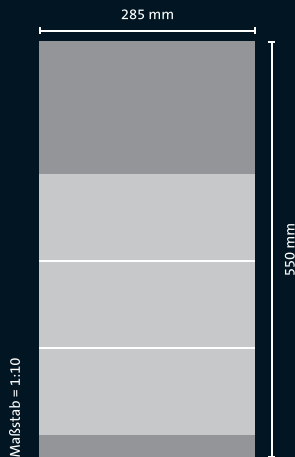

3-MONATSKALENDER

dispo

Der kompakte Einblockkalender *dispo* bietet Ihnen als 3-Monatskalender mit extragroßem Titelbild und breiter Fußleiste viel Raum für Ihre Werbung. Hochwertig verarbeitet, wie alle Werbekalender aus dem Hause terminic, präsentiert sich der *dispo* als Raumwunder.

AUSSTATTUNG

Zweigeteilte, 2 x genutete Rückwand aus weißem, dreifach gestrichenem Chromokarton mit hoher Steifigkeit und optimaler Planlage. 1 Kalenderblock mit feiner Strichperforation zum einfachen Abtrennen der Kalenderblätter. Rückwand und Kalenderblöcke in FSC®-Qualität. Standardausrüstung: Lochstanzung, Drucklack und Blatthalterstanzung.

MASSE & GEWICHTE

Gesamtgröße:	285 × 550 mm
Titelbild:	285 × 175 mm
Werbeleiste:	285 × 30 mm
Kalenderblock:	285 × 346 mm
Versandfertig gefaltet:	285 × 215 mm
Einzelgewicht:	ca. 155 g
mit Papptasche:	ca. 225 g

POSTTARIF

portogünstiges B4-Format

SPRACHEN & FARBEN

In diversen Sprach- und Farbvarianten verfügbar (siehe Einzelblatt „Kalendarien und Fondfarben“).

! Mindestauflage: 200 Stück

EINZELVERPACKUNG (optional)

Pappaschen B4-Format
353 × 250 × 8 mm

LOCHSTANZUNG

Aufhängung mit Lochstanzung.

DATUMSWEISER

Die stabile, hochwertige Tagesmarkierung auf einer transparenten Trägerfolie ist komplett montiert – ohne Mehrpreis.