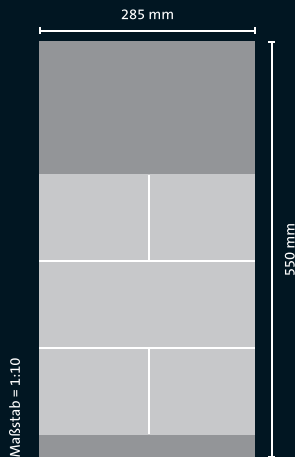

5-MONATSKALENDER

dispo Cinco

Der kompakte Einblockkalender *dispo Cinco* bietet Ihnen als 5-Monatskalender mit extra-großem Titelbild und breiter Fußleiste viel Raum für Ihre Werbung. Hochwertig verarbeitet, wie alle Werbekalender aus dem Hause terminic, präsentiert sich der *dispo Cinco* als Raumwunder.

AUSSTATTUNG

Zweigeteilte, 2 x genutete Rückwand aus weißem, dreifach gestrichenem Chromokarton mit hoher Steifigkeit und optimaler Planlage. 1 Kalenderblock mit feiner Strichperforation zum einfachen Abtrennen der Kalenderblätter. Rückwand und Kalenderblöcke in FSC®-Qualität. Standardausrüstung: Lochstanzung, Drucklack und Blatthalterstanzung.

MASSE & GEWICHTE

Gesamtgröße:	285 × 550 mm
Titelbild:	285 × 175 mm
Werbeleiste:	285 × 30 mm
Kalenderblock:	285 × 346 mm
Versandfertig gefaltet:	285 × 215 mm
Einzelgewicht:	ca. 155 g
mit Papptasche:	ca. 225 g

POSTTARIF

portogünstiges B4-Format

KALENDARIUM

dispo Cinco D/3spr.
oder dispo Cinco Span./2spr.

LOCHSTANZUNG

Aufhängung mit Lochstanzung.

EINZELVERPACKUNG (optional)

Papptaschen B4-Format
353 × 250 × 8 mm

DATUMSWEISER

Die stabile, hochwertige Tagesmarkierung auf einer transparenten Trägerfolie ist komplett montiert – ohne Mehrpreis.

! Mindestauflage: 200 Stück