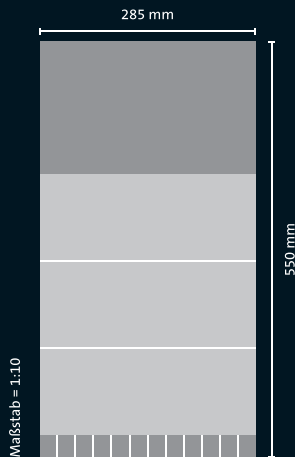

3-MONATSKALENDER

data

Der kompakte Einblockkalender *data* bietet unter den 3-Monatskalendern viel Werbefläche: mit extragroßem Titelbild sowie generell eine Fußleiste mit der aktuellen Jahresübersicht. Der *data* überzeugt, wie alle terminic Werbekalender, durch hochwertigste Fertigung.

AUSSTATTUNG

Zweigeteilte, 2 x genutete Rückwand aus weißem, dreifach gestrichenem Chromokarton mit hoher Steifigkeit und optimaler Planlage. 1 Kalenderblock mit feiner Strichperforation zum einfachen Abtrennen der Kalenderblätter. Rückwand und Kalenderblöcke in FSC®-Qualität. Standardausrüstung: Lochstanzung, Drucklack und Blatthalterstanzung.

MASSE & GEWICHTE

Gesamtgröße:	285 × 550 mm
Titelbild:	285 × 175 mm
Kalenderblock:	285 × 346 mm
Versandfertig gefaltet:	285 × 215 mm
Einzelgewicht:	ca. 155 g
mit Papptasche:	ca. 225 g

POSTTARIF

portogünstiges B4-Format

SPRACHEN & FARBEN

In diversen Sprach- und Farbvarianten verfügbar (siehe Einzelblatt „Kalendarien und Fondfarben“).

! Mindestauflage: 200 Stück

EINZELVERPACKUNG (optional)

Papptaschen B4-Format
353 × 250 × 8 mm

LOCHSTANZUNG

Aufhängung mit Lochstanzung.

DATUMSWEISER

Die stabile, hochwertige Tagesmarkierung auf einer transparenten Trägerfolie ist komplett montiert – ohne Mehrpreis.