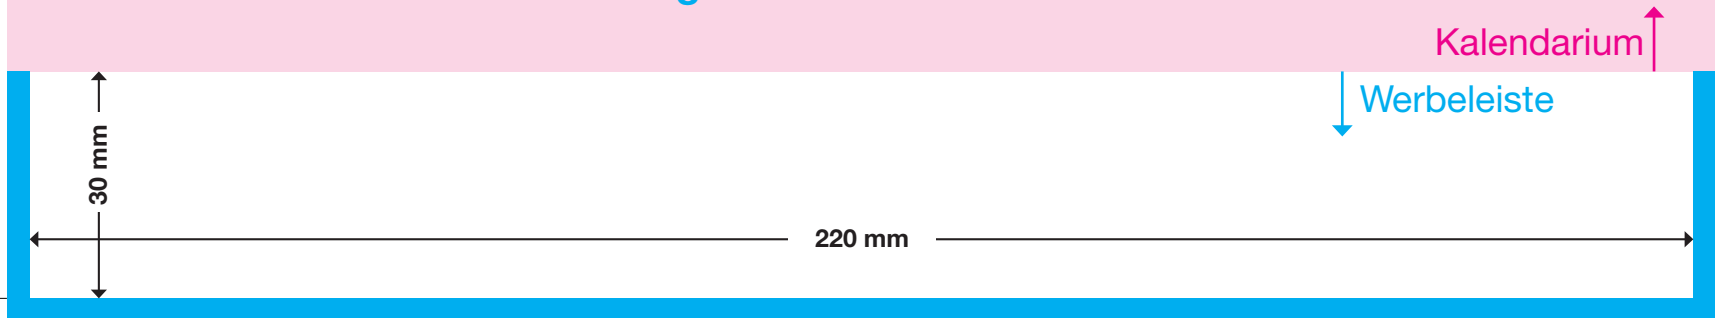

Bitte stellen Sie uns ein 1.4 (oder höher) PDF zur Verfügung!

KALENDARARIUM

Beschnitt: rechts, links, unten 3mm

Vermaßung ohne Beschnitt: 220 x 30 mm

Vermaßung mit Beschnitt: 226 x 33 mm

Bitte stellen Sie uns ein 1.4 (oder höher) PDF zur Verfügung!

120 mm

Beschnitt: rundum 3mm

Vermaßung ohne Beschnitt: 220 x 120 mm

Vermaßung mit Beschnitt: 226 x 126 mm

220 mm

Beschnitt: rundum 3mm

Vermaßung ohne Beschnitt: 220 x 123 mm

Vermaßung mit Beschnitt: 226 x 129 mm

123 mm

220 mm