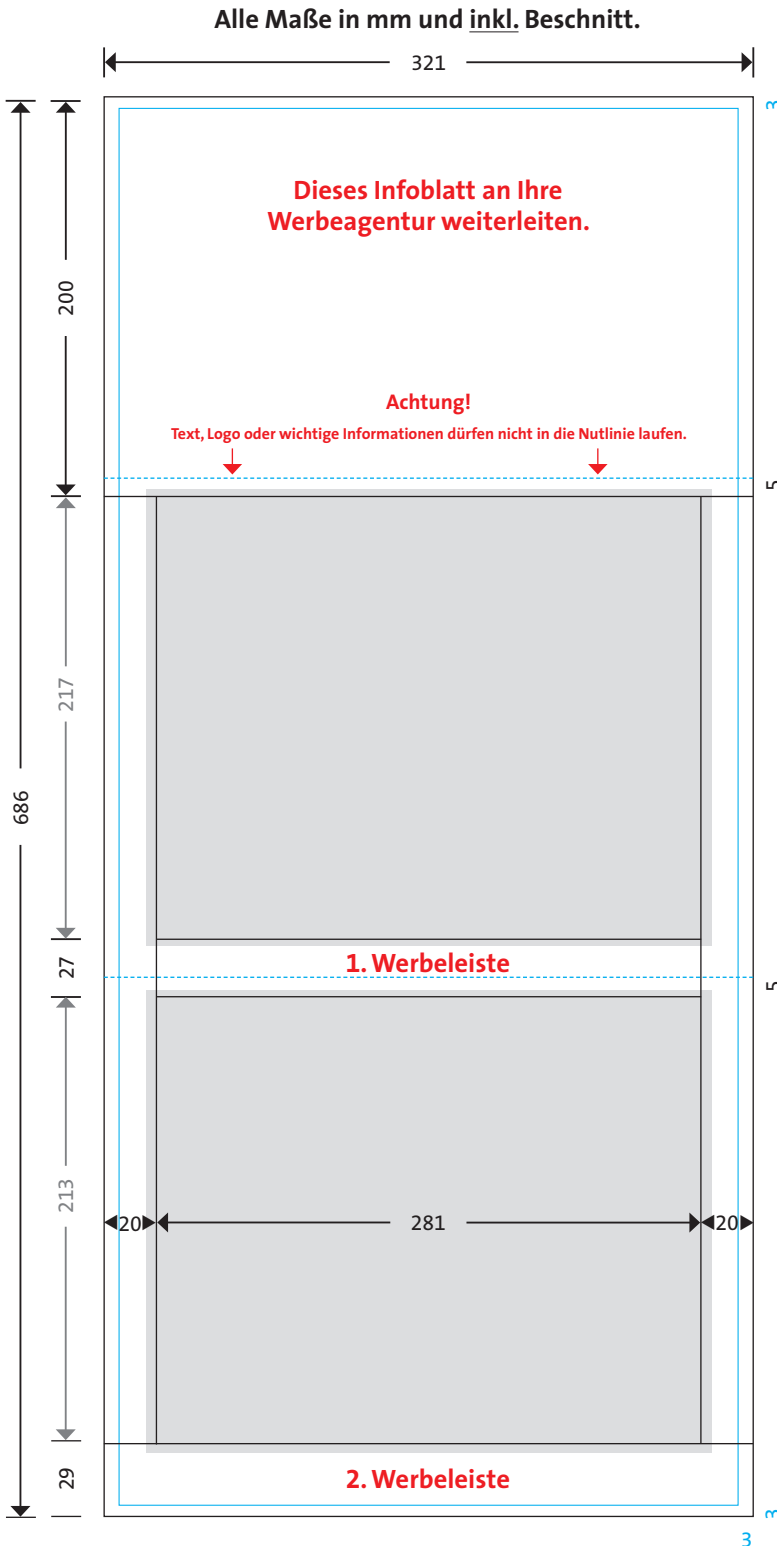

Bitte stellen Sie uns ein 1.4 (oder höher) PDF zur Verfügung!

planer quadro

Kalendergröße 315 x 680 mm = Blaue Linie

Gestrichelte Linie = Nutung/Falz

Rasterfläche = Kalendarium

Maße für die Datenerstellung = Schwarze Linie bei vollflächiger Werbung:

Titelbild	Netto-Werbefläche	315 x 195 mm
	mit Beschnitt	321 x 200 mm

1. Werbeleiste	Netto-Werbefläche	315 x 23 mm
	mit Beschnitt	321 x 27 mm

2. Werbeleiste	Netto-Werbefläche	315 x 24 mm
	mit Beschnitt	321 x 29 mm

Aussparung Kalendarienfläche: 281 x 217/213 mm

Kalendarium: 285 x 221/217 mm

(um Blitzer zu vermeiden werden 2 mm der Werbefläche vom Kalendarium abgedeckt.)

Rand/Flächendruck ist neben den Kalenderblocks möglich.