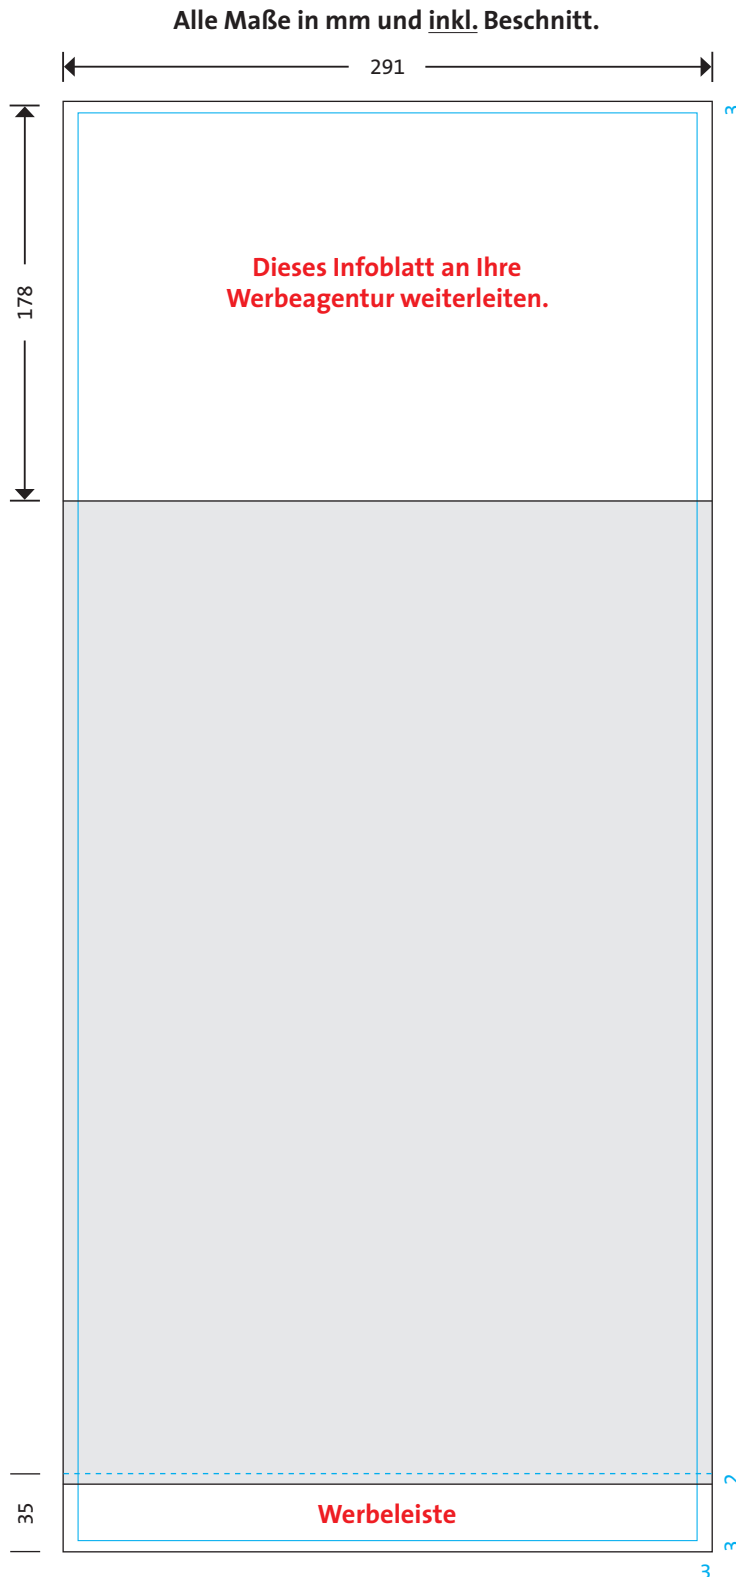

## dispo quadro

Kalendergröße 285 x 635 mm = Blaue Linie  
Rasterfläche = Kalendarium

Maße für die Datenerstellung = Schwarze Linie  
bei vollflächiger Werbung:

Titelbild	Netto-Werbefläche	285 x 175 mm
	mit Beschnitt	291 x 178 mm
Werbeleiste	Netto-Werbefläche	285 x 30 mm
	mit Beschnitt	291 x 35 mm

Kalendarium: 285 x 430 mm

(um Blitzer zu vermeiden, wird die Werbeleiste nach oben um 2mm erhöht, diese werden dann vom Kalendarium abgedeckt.)

**terminic**®

terminic GmbH  
Europaallee 15 · D-28309 Bremen  
Telefon 04 21/87 14 50 · Fax 04 21/87 14 555  
E-Mail (Datenversand): studio@terminic.eu  
E-Mail: info@terminic.eu · www.terminic.eu