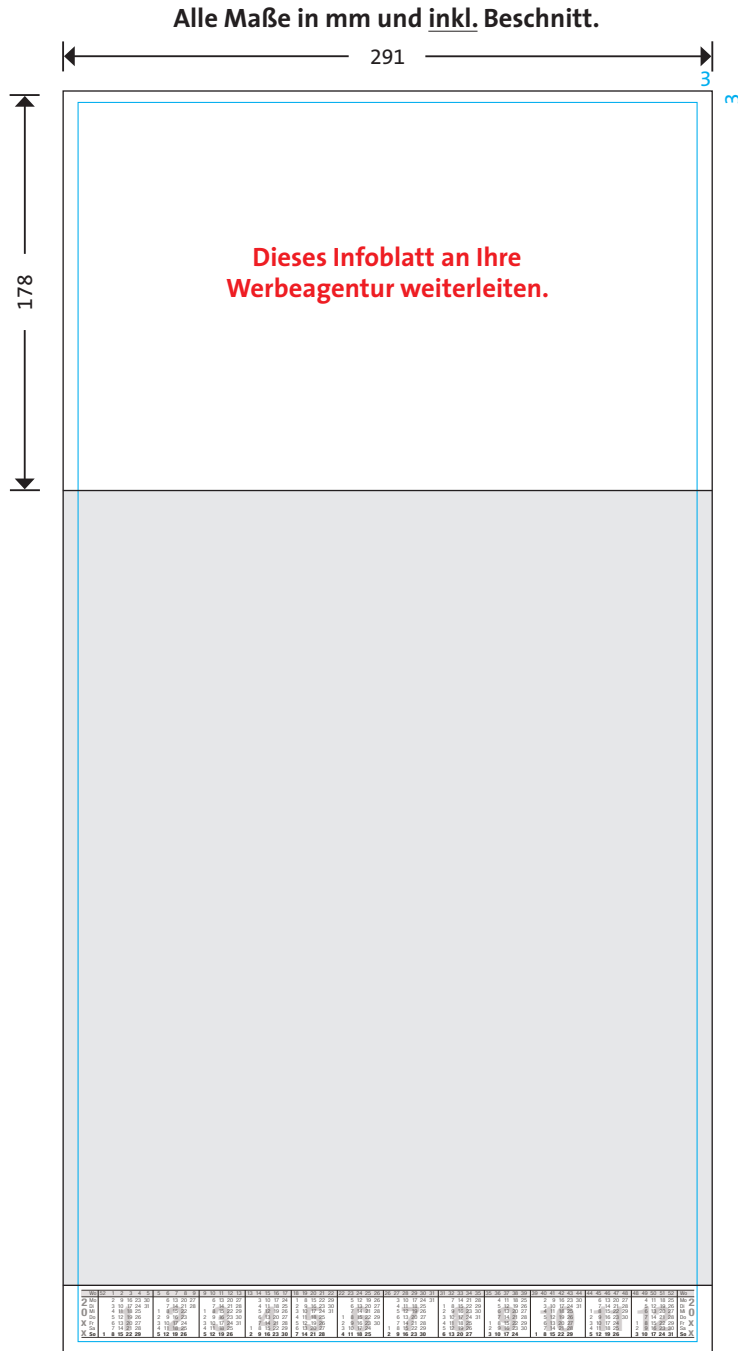

# Bitte stellen Sie uns ein 1.4 (oder höher) PDF zur Verfügung!

**data**

Kalendergröße 285 x 550 mm = Blaue Linie  
 Rasterfläche = Kalenderblock

Maße für die Datenerstellung = Schwarze Linie  
 bei vollflächiger Werbung:

Titelbild	Netto-Werbefläche	285 x 175 mm
	mit Beschnitt	291 x 178 mm

**terminic**®

terminic GmbH  
 Europaallee 15 · D-28309 Bremen  
 Telefon 04 21 / 87 14 50 · Fax 04 21 / 87 14 555  
 E-Mail (Datenversand): studio@terminic.eu  
 E-Mail: info@terminic.eu · www.terminic.eu