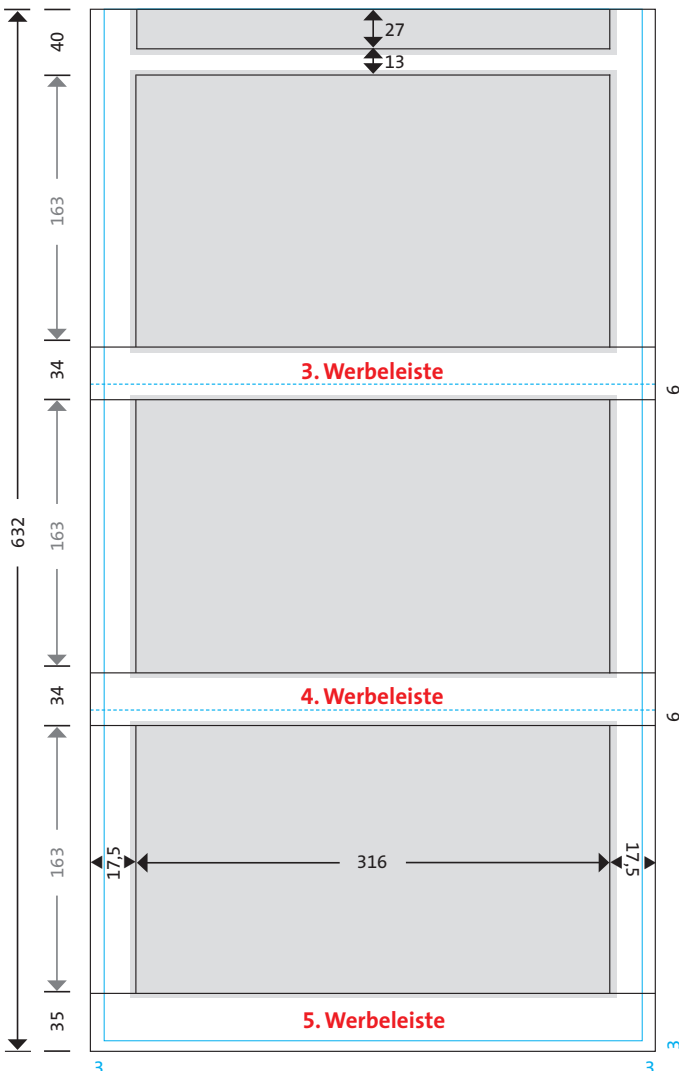

Alle Maße in mm und inkl. Beschnitt.

super 1 cinco

Kalendergröße 345 x 1203 mm = Blaue Linie

Gestrichelte Linie = Nutung/Falz

Rasterfläche = Kalendarium

Maße für die Datenerstellung = Schwarze Linie
bei vollflächiger Werbung:

Titelbild	Netto-Werbefläche mit Beschnitt	345 x 214 mm 351 x 219 mm
1. Werbeleiste	Netto-Werbefläche mit Beschnitt	345 x 30 mm 351 x 34 mm
2. Werbeleiste	Netto-Werbefläche mit Beschnitt	345 x 26 mm 351 x 31 mm
3. Werbeleiste	Netto-Werbefläche mit Beschnitt	345 x 30 mm 351 x 34 mm
4. Werbeleiste	Netto-Werbefläche mit Beschnitt	345 x 30 mm 351 x 34 mm
5. Werbeleiste	Netto-Werbefläche mit Beschnitt	345 x 30 mm 351 x 35 mm

Aussparung der Kalendarienflächen: 316 x 163 mm

Kalendarium: 320 x 167 mm

(um Blitzer zu vermeiden werden 2 mm der Werbefläche vom Kalendarium abgedeckt.)

Rand/Flächendruck ist neben den Kalenderblocks möglich.