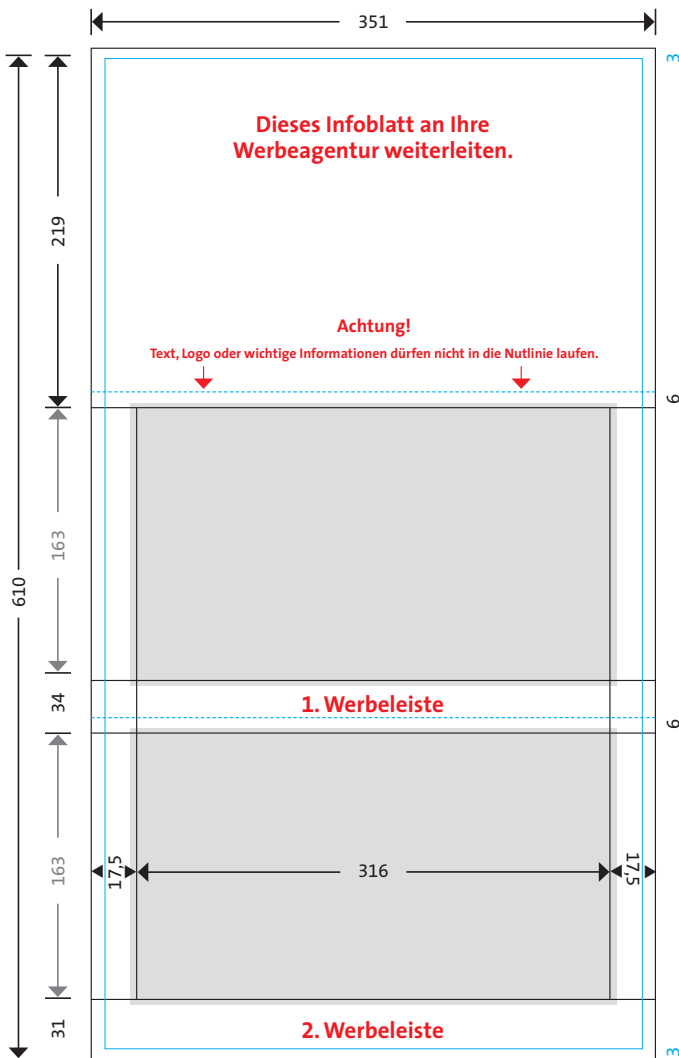

Alle Maße in mm und inkl. Beschnitt.

super 1 cinco

Kalendergröße 345 x 1203 mm = Blaue Linie

Gestrichelte Linie = Nutung/Falz

Rasterfläche = Kalendarium

Maße für die Datenerstellung = Schwarze Linie
bei vollflächiger Werbung:

Titelbild	Netto-Werbefläche mit Beschnitt	345 x 214 mm 351 x 219 mm
1. Werbeleiste	Netto-Werbefläche mit Beschnitt	345 x 30 mm 351 x 34 mm
2. Werbeleiste	Netto-Werbefläche mit Beschnitt	345 x 26 mm 351 x 31 mm
3. Werbeleiste	Netto-Werbefläche mit Beschnitt	345 x 30 mm 351 x 34 mm
4. Werbeleiste	Netto-Werbefläche mit Beschnitt	345 x 30 mm 351 x 34 mm
5. Werbeleiste	Netto-Werbefläche mit Beschnitt	345 x 30 mm 351 x 35 mm

Aussparung der Kalendarienflächen: 316 x 163 mm

Kalendarium: 320 x 167 mm

(um Blitzer zu vermeiden werden 2 mm der Werbefläche vom Kalendarium abgedeckt.)

Rand/Flächendruck ist neben den Kalenderblocks möglich.