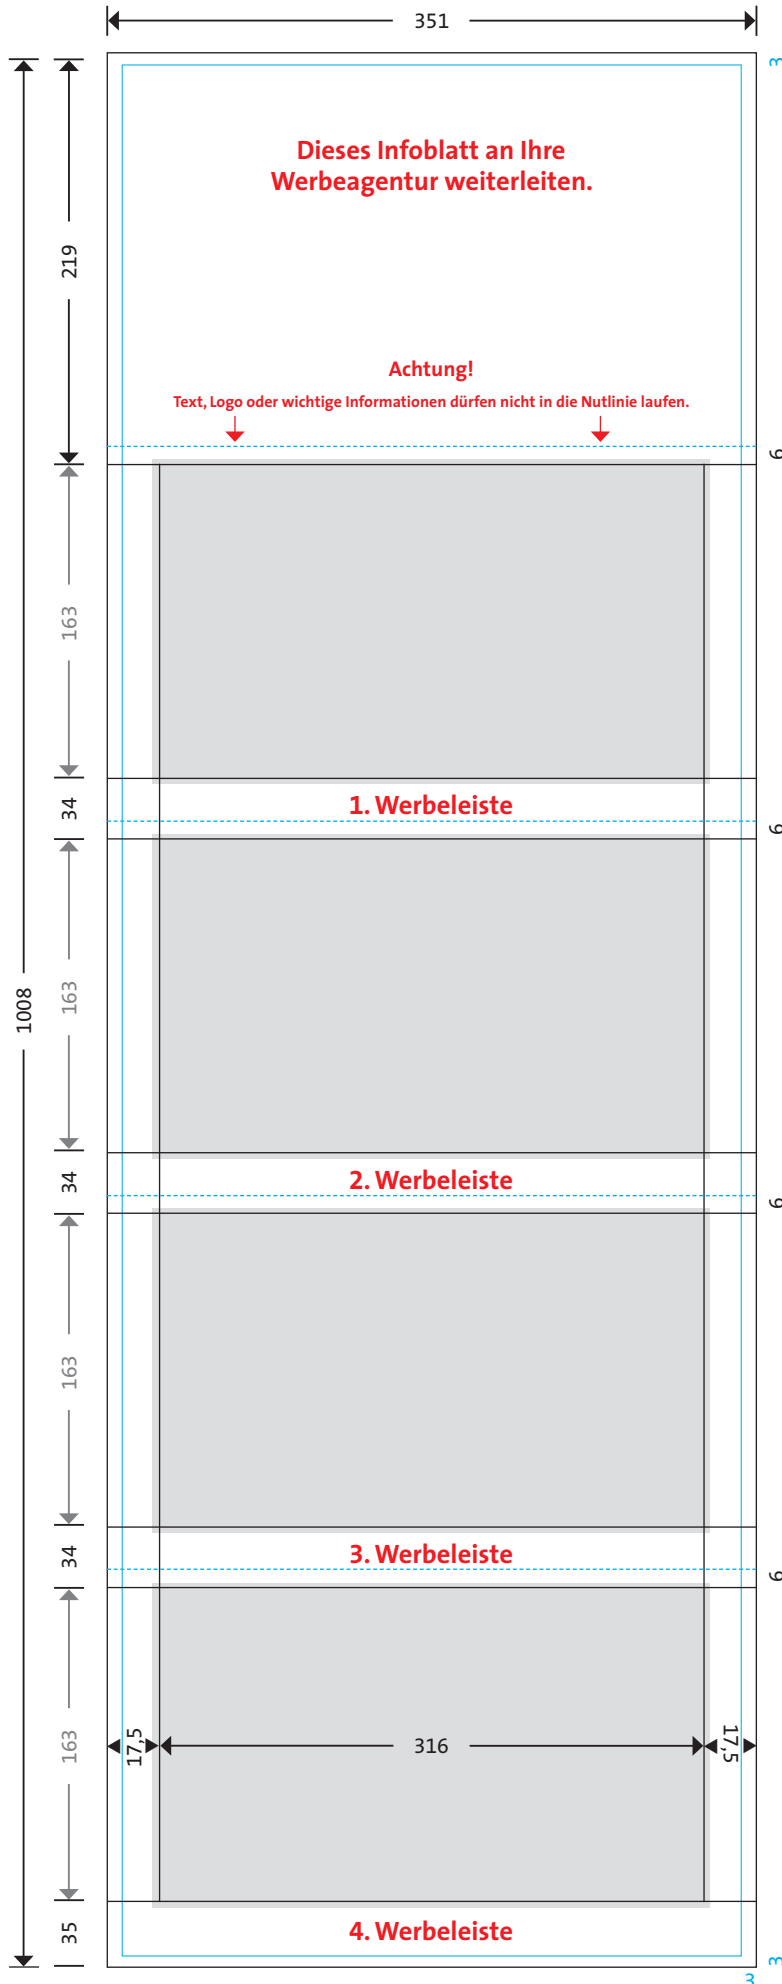

Bitte stellen Sie uns ein 1.4 (oder höher) PDF zur Verfügung!

Alle Maße in mm und inkl. Beschnitt.

super 1 quadro

Kalendergröße 345 x 1002 mm = Blaue Linie
 Gestrichelte Linie = Nutung/Falz
 Rasterfläche = Kalendarium

Maße für die Datenerstellung = Schwarze Linie
 bei vollflächiger Werbung:

Titelbild	Netto-Werbefläche mit Beschnitt	345 x 214 mm 351 x 219 mm
1. Werbeleiste	Netto-Werbefläche mit Beschnitt	345 x 30 mm 351 x 34 mm
2. Werbeleiste	Netto-Werbefläche mit Beschnitt	345 x 30 mm 351 x 34 mm
3. Werbeleiste	Netto-Werbefläche mit Beschnitt	345 x 30 mm 351 x 34 mm
4. Werbeleiste	Netto-Werbefläche mit Beschnitt	345 x 30 mm 351 x 35 mm

Aussparung der Kalendarienflächen: 316 x 163 mm
 Kalendarium: 320 x 167 mm

(um Blitzer zu vermeiden werden 2 mm der Werbefläche vom Kalendarium abgedeckt.)

Rand/Flächendruck ist neben den Kalenderblocks möglich.