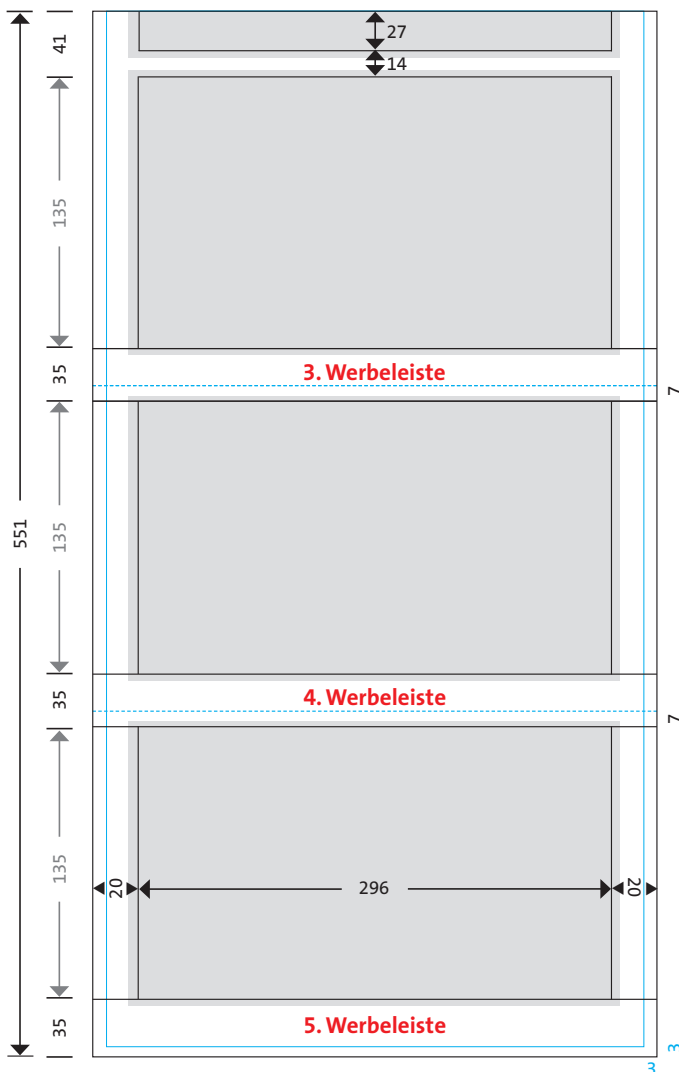

Alle Maße in mm und inkl. Beschnitt.

super 103 cinco

Kalendergröße 330 x 1027 mm = Blaue Linie

Gestrichelte Linie = Nutung/Falz

Rasterfläche = Kalendarium

Maße für die Datenerstellung = Schwarze Linie bei vollflächiger Werbung:

Titelbild	Netto-Werbefläche	330 x 173,5 mm
	mit Beschnitt	336 x 179 mm
1. Werbeleiste	Netto-Werbefläche	330 x 30 mm
	mit Beschnitt	336 x 35 mm
2. Werbeleiste	Netto-Werbefläche	330 x 25,5 mm
	mit Beschnitt	336 x 31 mm
3. Werbeleiste	Netto-Werbefläche	330 x 30 mm
	mit Beschnitt	336 x 35 mm
4. Werbeleiste	Netto-Werbefläche	330 x 30 mm
	mit Beschnitt	336 x 35 mm
5. Werbeleiste	Netto-Werbefläche	330 x 29,5 mm
	mit Beschnitt	336 x 35 mm

Aussparung der Kalendarflächen: 296 x 135 mm

Kalendarium: 300 x 140 mm

(um Blitzer zu vermeiden werden seitlich je 2 mm und in der Höhe je 2,5 mm der Werbefläche vom Kalendarium abgedeckt.)

Rand/Flächendruck ist neben den Kalenderblocks möglich.