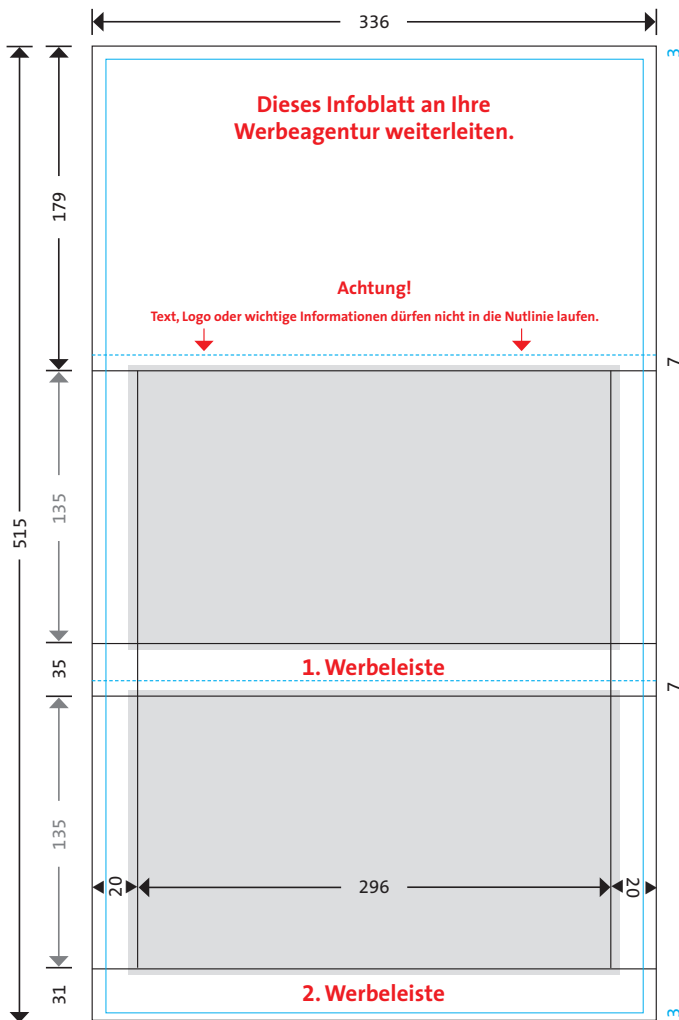

Alle Maße in mm und inkl. Beschnitt.

super 103 cinco

Kalendergröße 330 x 1027 mm = Blaue Linie

Gestrichelte Linie = Nutung/Falz

Rasterfläche = Kalendarium

Maße für die Datenerstellung = Schwarze Linie bei vollflächiger Werbung:

Titelbild	Netto-Werbefläche	330 x 173,5 mm
	mit Beschnitt	336 x 179 mm
1. Werbeleiste	Netto-Werbefläche	330 x 30 mm
	mit Beschnitt	336 x 35 mm
2. Werbeleiste	Netto-Werbefläche	330 x 25,5 mm
	mit Beschnitt	336 x 31 mm
3. Werbeleiste	Netto-Werbefläche	330 x 30 mm
	mit Beschnitt	336 x 35 mm
4. Werbeleiste	Netto-Werbefläche	330 x 30 mm
	mit Beschnitt	336 x 35 mm
5. Werbeleiste	Netto-Werbefläche	330 x 29,5 mm
	mit Beschnitt	336 x 35 mm

Aussparung der Kalendarflächen: 296 x 135 mm

Kalendarium: 300 x 140 mm

(um Blitzer zu vermeiden werden seitlich je 2 mm und in der Höhe je 2,5 mm der Werbefläche vom Kalendarium abgedeckt.)

Rand/Flächendruck ist neben den Kalenderblocks möglich.