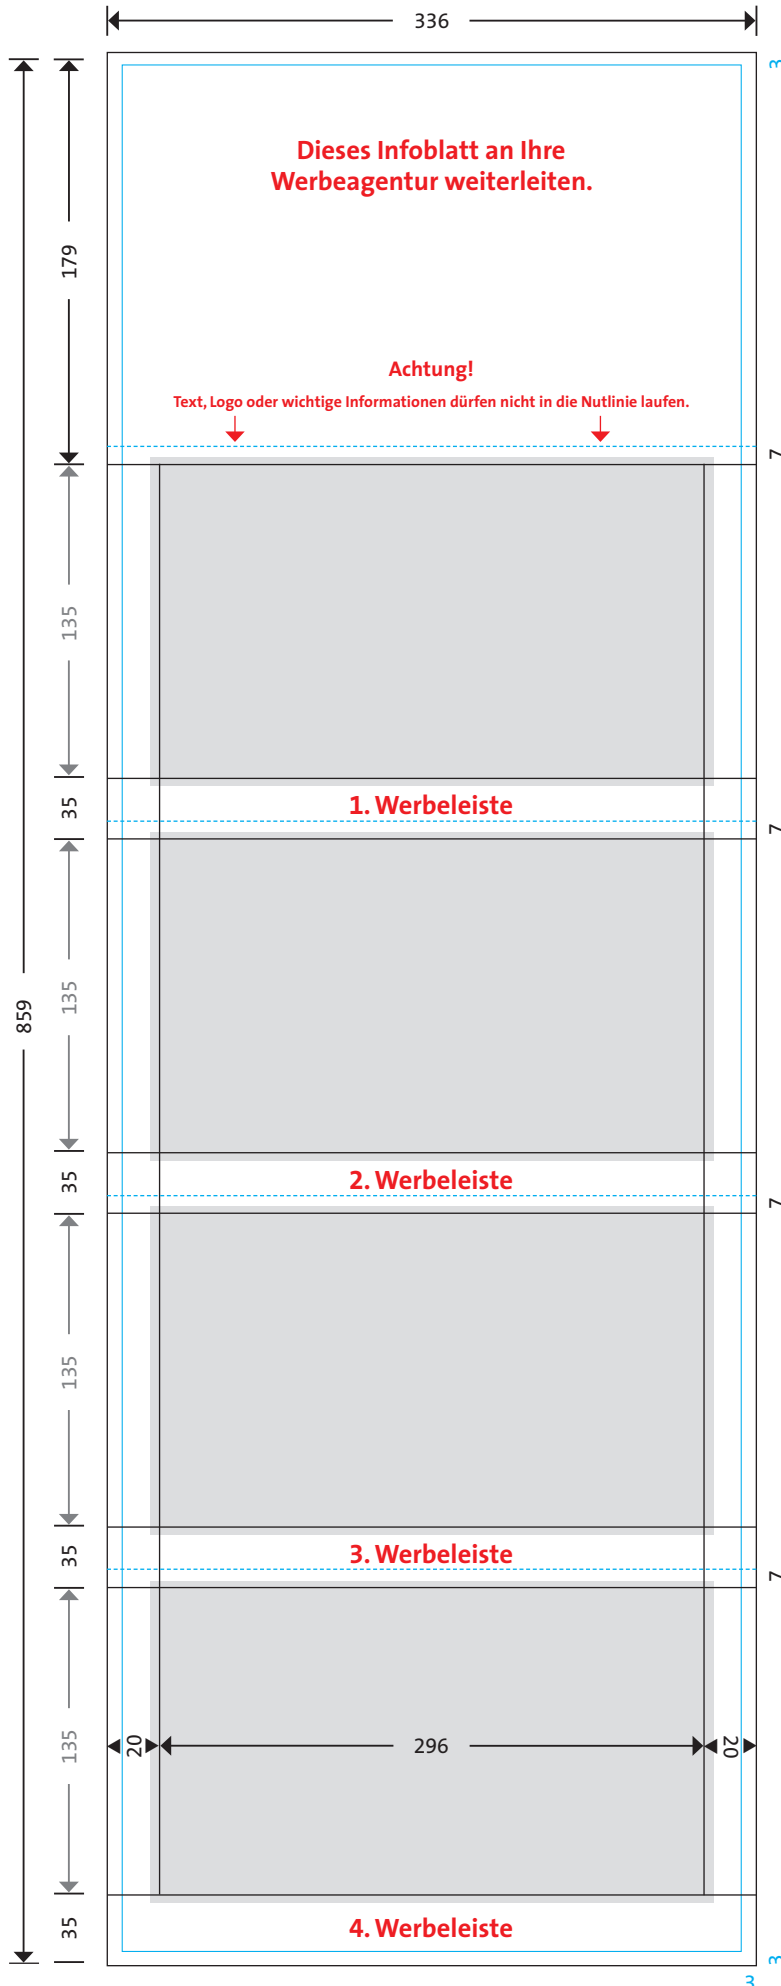

Bitte stellen Sie uns ein 1.4 (oder höher) PDF zur Verfügung!

Alle Maße in mm und inkl. Beschnitt.

super 103 quadro

Kalendergröße 330 x 853 mm = Blaue Linie

Gestrichelte Linie = Nutung/Falz

Rasterfläche = Kalendarium

Maße für die Datenerstellung = Schwarze Linie
bei vollflächiger Werbung:

Titelbild	Netto-Werbefläche mit Beschnitt	330 x 173,5 mm 336 x 179 mm
1. Werbeleiste	Netto-Werbefläche mit Beschnitt	330 x 30 mm 336 x 35 mm
2. Werbeleiste	Netto-Werbefläche mit Beschnitt	330 x 30 mm 336 x 35 mm
3. Werbeleiste	Netto-Werbefläche mit Beschnitt	330 x 30 mm 336 x 35 mm
4. Werbeleiste	Netto-Werbefläche mit Beschnitt	330 x 29,5 mm 336 x 35 mm

Aussparung der Kalendarienflächen: 296 x 135 mm
Kalendarium: 300 x 140 mm

(um Blitzer zu vermeiden werden seitlich je 2 mm und in der Höhe je 2,5 mm der Werbefläche vom Kalendarium abgedeckt.)

Rand/Flächendruck ist neben den Kalenderblocks möglich.