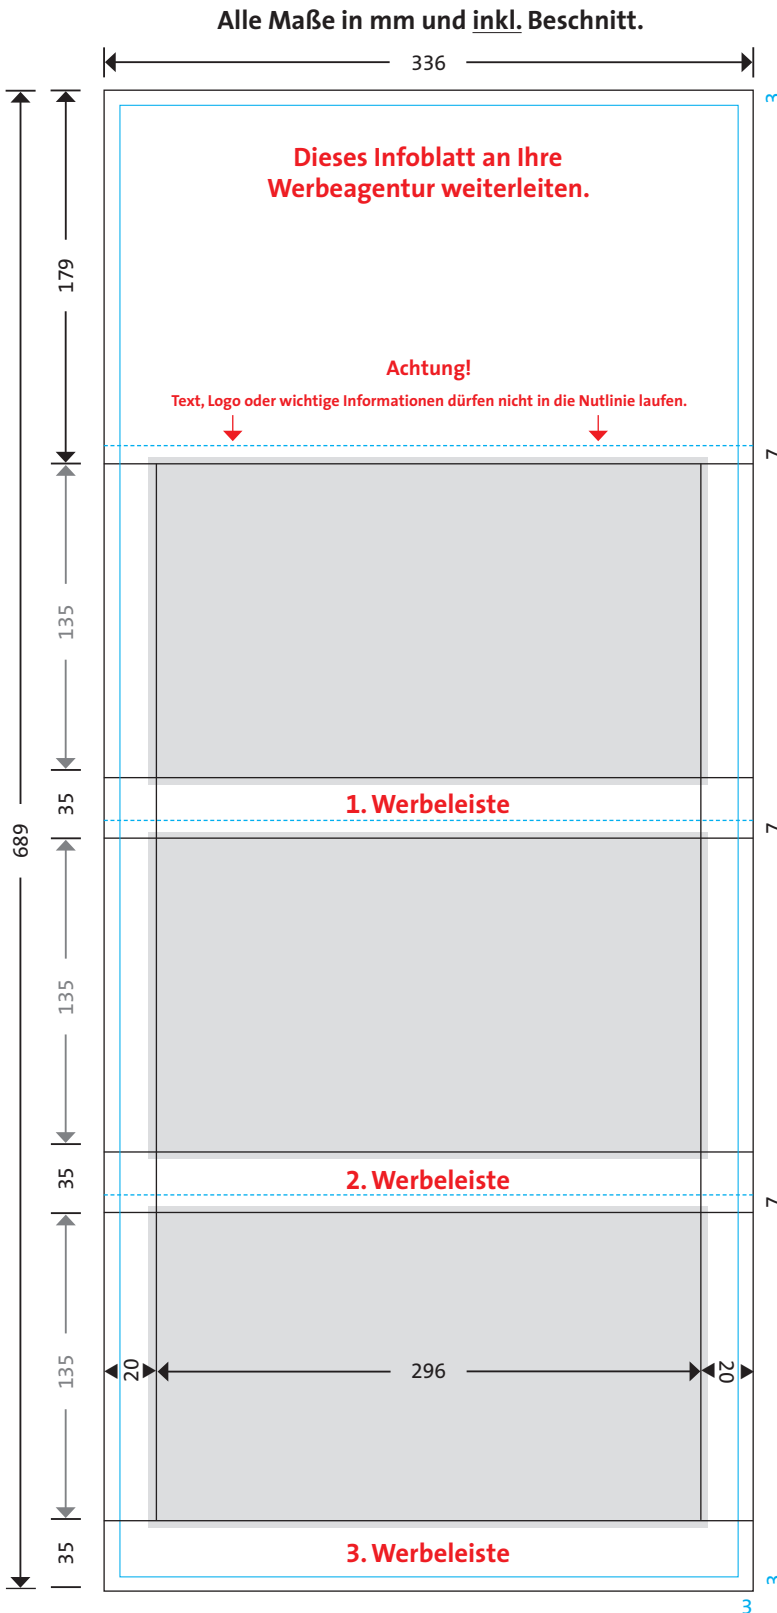

Bitte stellen Sie uns ein 1.4 (oder höher) PDF zur Verfügung!

super 103

Kalendergröße 330 x 683 mm = Blaue Linie

Gestrichelte Linie = Nutung/Falz

Rasterfläche = Kalendarium

Maße für die Datenerstellung = Schwarze Linie bei vollflächiger Werbung:

Titelbild	Netto-Werbefläche	330 x 173,5 mm
	mit Beschnitt	336 x 179 mm
1. Werbeleiste	Netto-Werbefläche	330 x 30 mm
	mit Beschnitt	336 x 35 mm
2. Werbeleiste	Netto-Werbefläche	330 x 30 mm
	mit Beschnitt	336 x 35 mm
3. Werbeleiste	Netto-Werbefläche	330 x 29,5 mm
	mit Beschnitt	336 x 35 mm

Aussparung der Kalendarienflächen: 296 x 135 mm

Kalendarium: 300 x 140 mm

(um Blitzer zu vermeiden werden seitlich je 2 mm und in der Höhe je 2,5 mm der Werbefläche vom Kalendarium abgedeckt.)

Rand/Flächendruck ist neben den Kalenderblocks möglich.