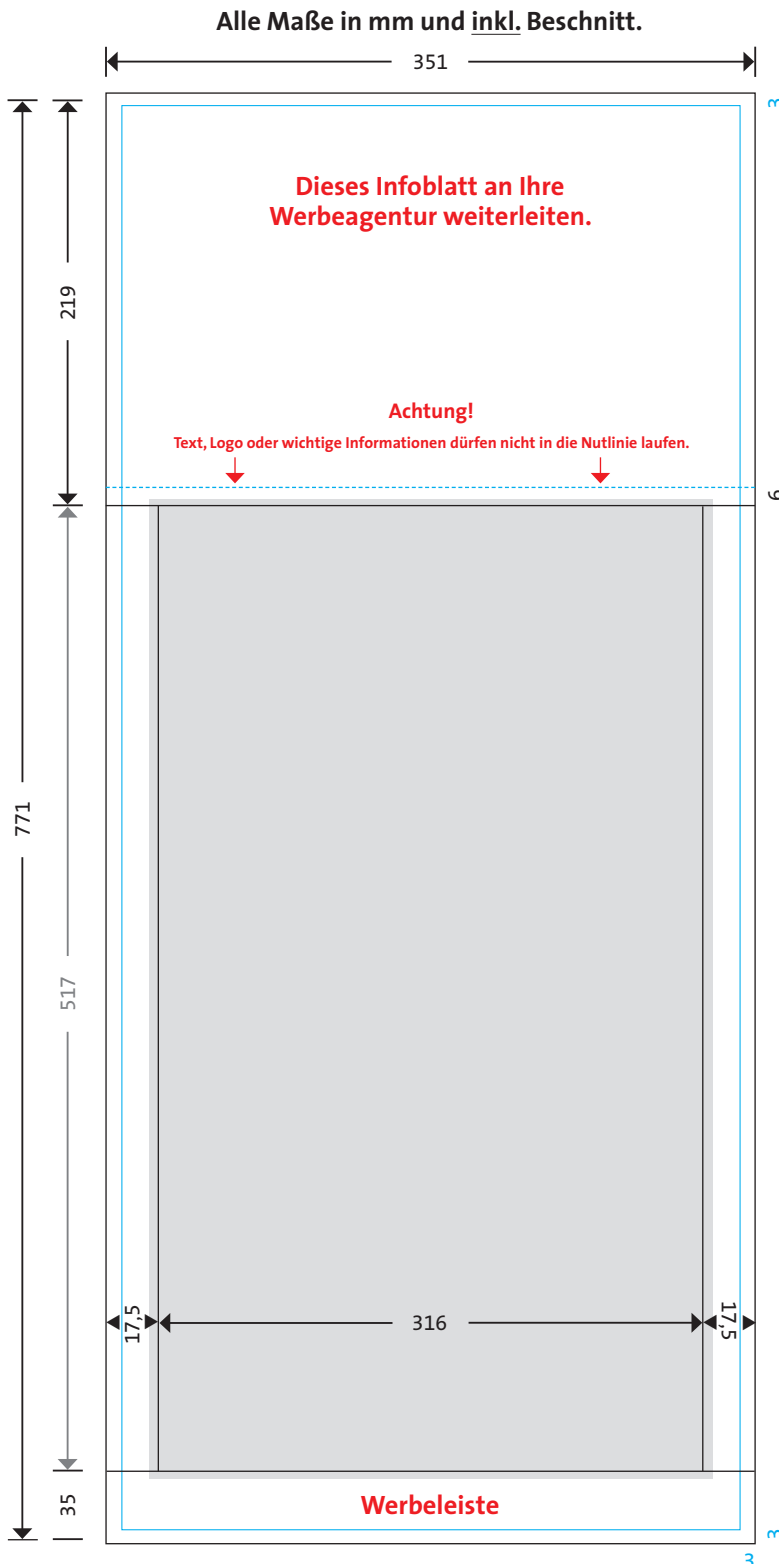

Bitte stellen Sie uns ein 1.4 (oder höher) PDF zur Verfügung!

super 101

Kalendergröße 345 x 765 mm = Blaue Linie
Gestrichelte Linie = Nutung/Falz
Rasterfläche = Kalendarium

Maße für die Datenerstellung = Schwarze Linie
bei vollflächiger Werbung:

Titelbild	Netto-Werbefläche	345 x 214 mm
	mit Beschnitt	351 x 219 mm

Werbeleiste	Netto-Werbefläche	345 x 30 mm
	mit Beschnitt	351 x 35 mm

Aussparung der Kalendarflächen: 316 x 517 mm
Kalendarium: 320 x 521 mm