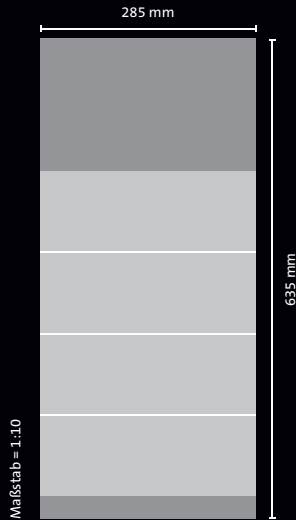

4-MONATSKALENDER

dispo Quadro

! Mindestauflage: 200 Stück

Der Wandplaner *dispo Quadro* ist unser kompaktester 4-Monatskalender. Hochwertig verarbeitet bietet Ihnen der Einblockkalender mit einem extragroßen Titelbild und einer Fußleiste viel Raum für Ihre Werbung. Wie alle unsere Werbekalender werden auch die 4-Monatskalender *dispo Quadro* in höchster Qualität gefertigt.

AUSSTATTUNG

Zweigeteilte, 2 x genutete Rückwand aus weißem, dreifach gestrichenem Chromokarton mit hoher Steifigkeit und optimaler Planlage. 1 Kalenderblock mit feiner Strichperforation zum einfachen Abtrennen der Kalenderblätter. Rückwand und Kalenderblöcke in FSC®-Qualität. Standardausrüstung: Lochstanzung, Drucklack und Blatthalterstanzung.

MASSE & GEWICHTE

Gesamtgröße:	285 × 635 mm
Titel:	285 × 175 mm
Werbeleiste:	285 × 30 mm
Kalenderblock:	285 × 431 mm
Versandfertig gefaltet:	285 × 235 mm
Einzelgewicht:	ca. 185 g
mit Papptasche:	ca. 255 g

POSTTARIF

portogünstiges B4-Format

SPRACHEN & FARBEN

In diversen Sprach- und Farbvarianten verfügbar (siehe Einzelblatt „Kalendarien und Fondfarben“).

EINZELVERPACKUNG (optional)

Papptaschen B4-Format
353 × 250 × 8 mm

LOCHSTANZUNG

Aufhängung mit Lochstanzung.

DATUMSWEISER

Die stabile, hochwertige Tagesmarkierung auf einer transparenten Trägerfolie ist komplett montiert – ohne Mehrpreis.