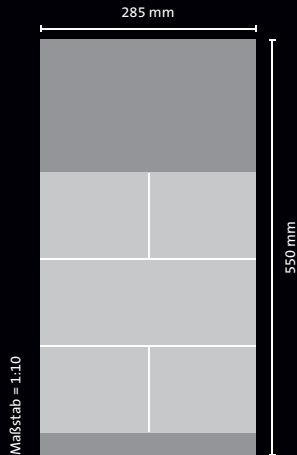

5-MONATSKALENDER

dispo Cinco

! Mindestauflage: 200 Stück

Der kompakte Einblockkalender *dispo Cinco* bietet Ihnen als 5-Monatskalender mit extra-großem Titelbild und breiter Fußleiste viel Raum für Ihre Werbung. Hochwertig verarbeitet, wie alle Werbekalender aus dem Hause terminic, präsentiert sich der *dispo Cinco* als Raumwunder.

AUSSTATTUNG

Zweigeteilte, 2 x genutete Rückwand aus weißem, dreifach gestrichenem Chromokarton mit hoher Steifigkeit und optimaler Planlage. 1 Kalenderblock mit feiner Strichperforation zum einfachen Abtrennen der Kalenderblätter. Rückwand und Kalenderblöcke in FSC®-Qualität. Standardausrüstung: Lochstanzung, Drucklack und Blatthalterstanzung.

MASSE & GEWICHTE

Gesamtgröße:	285 × 550 mm
Titelbild:	285 × 175 mm
Werbeleiste:	285 × 30 mm
Kalenderblock:	285 × 346 mm
Versandfertig gefaltet:	285 × 215 mm
Einzelgewicht:	ca. 155 g
mit Papptasche:	ca. 225 g

POSTTARIF

portogünstiges B4-Format

KALENDARIUM

DE/3 Cinco (DE-ENG-FR)
mit Feiertagen DE

LOCHSTANZUNG

Aufhängung mit Lochstanzung.

EINZELVERPACKUNG (optional)

Papptaschen B4-Format
353 × 250 × 8 mm

DATUMSWEISER

Die stabile, hochwertige Tagesmarkierung auf einer transparenten Trägerfolie ist komplett montiert – ohne Mehrpreis.