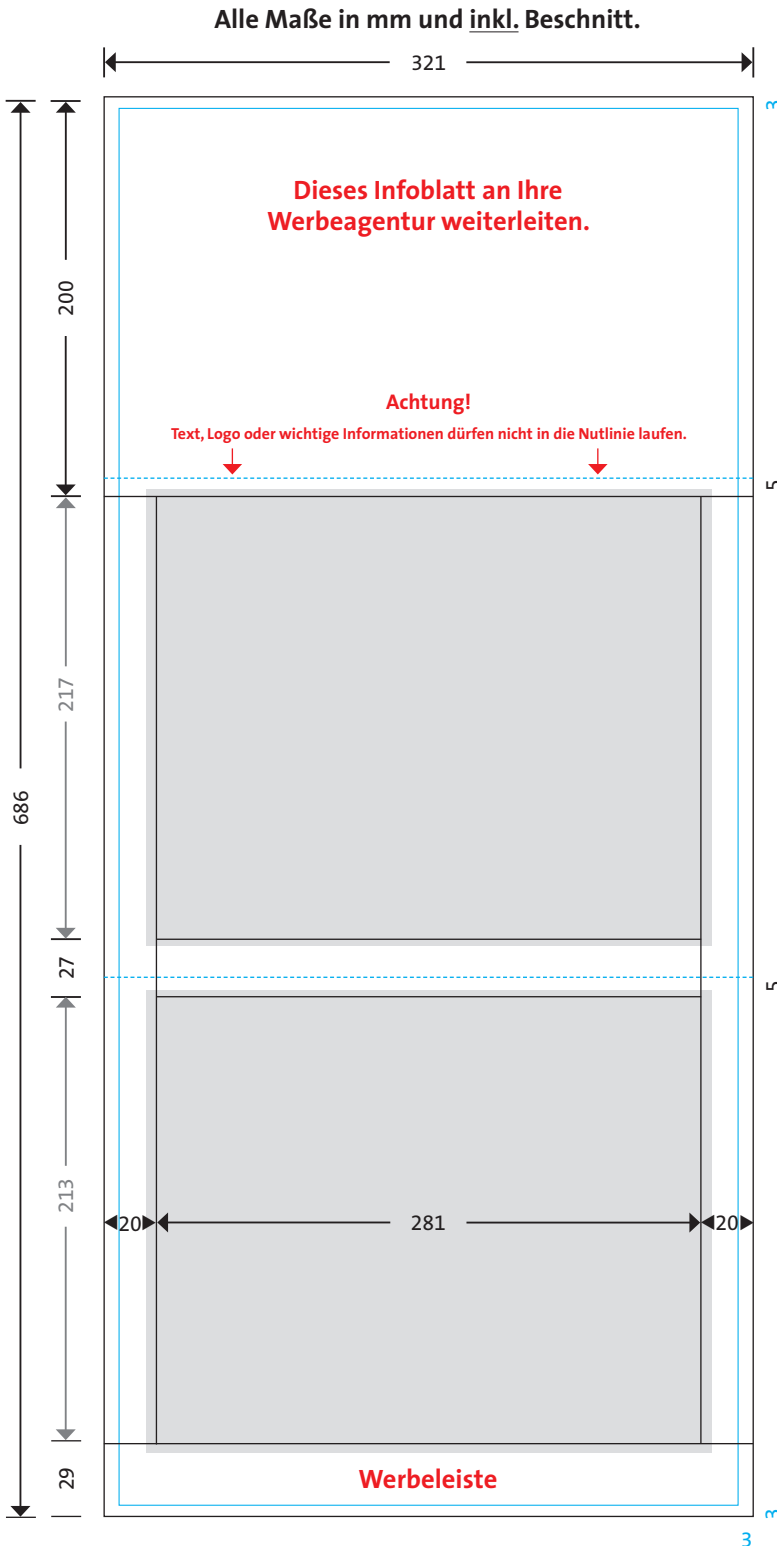

Bitte stellen Sie uns ein 1.4 (oder höher) PDF zur Verfügung!

planer quadro

Kalendergröße 315 x 680 mm = Blaue Linie

Gestrichelte Linie = Nutung/Falz

Rasterfläche = Kalendarium

Maße für die Datenerstellung = Schwarze Linie bei vollflächiger Werbung:

Titelbild	Netto-Werbefläche	315 x 195 mm
	mit Beschnitt	321 x 200 mm

1. Werbeleiste	Netto-Werbefläche	315 x 23 mm
	mit Beschnitt	321 x 27 mm

2. Werbeleiste	Netto-Werbefläche	315 x 24 mm
	mit Beschnitt	321 x 29 mm

Aussparung Kalendarienfläche: 281 x 217/213 mm

Kalendarium: 285 x 221/217 mm

(um Blitzer zu vermeiden werden 2 mm der Werbefläche vom Kalendarium abgedeckt.)

Rand/Flächendruck ist neben den Kalenderblocks möglich.